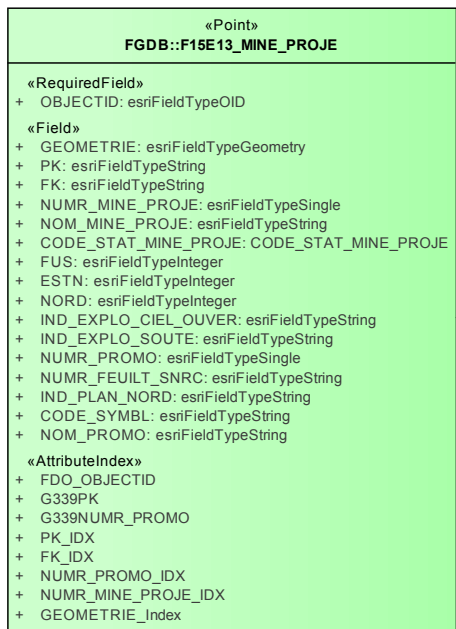

## Modèle relationnel - Mines et Projets

Cette entité présente des informations se rapportant aux exploitations minières (mine active) et aux projets avancés d'exploration minière (mise en valeur et développement).