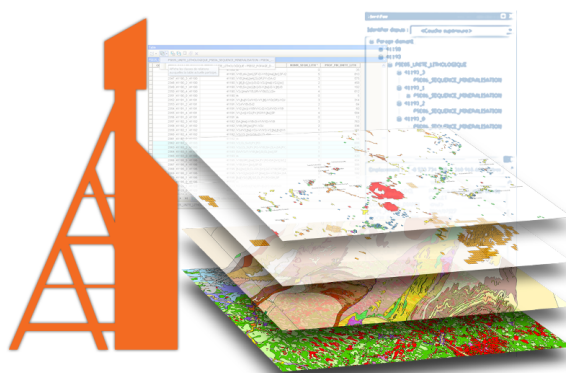

Contours d'affleurements

Modèle relationnel et domaines de valeurs

Version 1.0
6 juin 2018

Direction de l'information géologique du Québec
Ministère de l'Énergie et des Ressources naturelles

Contact: service.mines.gouv.qc.ca

Modèle relationnel - Contours d'affleurements

Les contours d'affleurements (ou aires d'affleurements) représentent un affleurement de grande dimension ou une aire contenant un grand nombre d'affleurements de même lithologie.