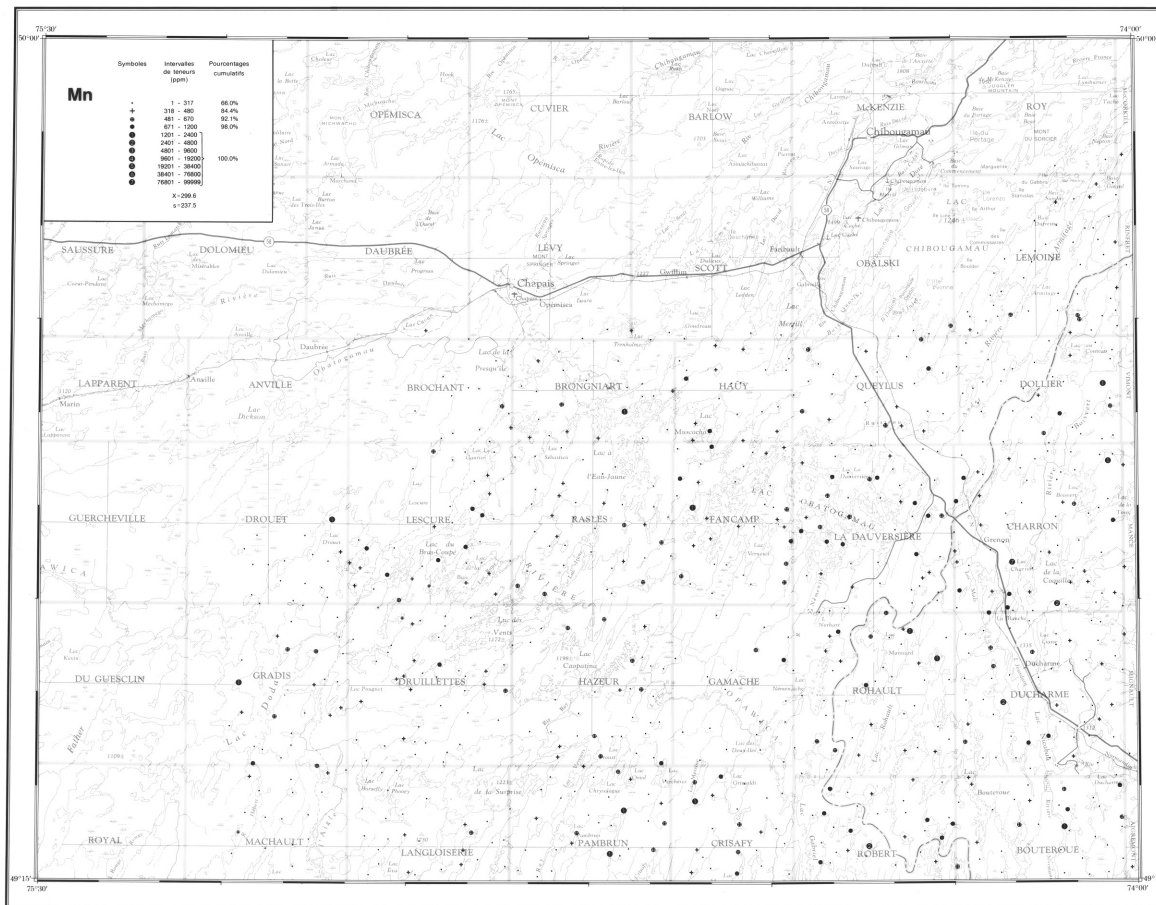

GÉOCHIMIE DES SÉDIMENTS DE LAC
RÉGION DE CHIBOUGAMAU

par J. CHOINIÈRE

GÉOCHIMIE DES SÉDIMENTS DE LAC
RÉGION DE CHIBOUGAMAU

par J. CHOINÈRE

GÉOCHIMIE DES SÉDIMENTS DE LAC
RÉGION DE CHIBOUGAMAU

par J. CHONÈRE

GÉOCHIMIE DES SÉDIMENTS DE LAC
RÉGION DE CHIBOUGAMAU

par J. CHOINIERE