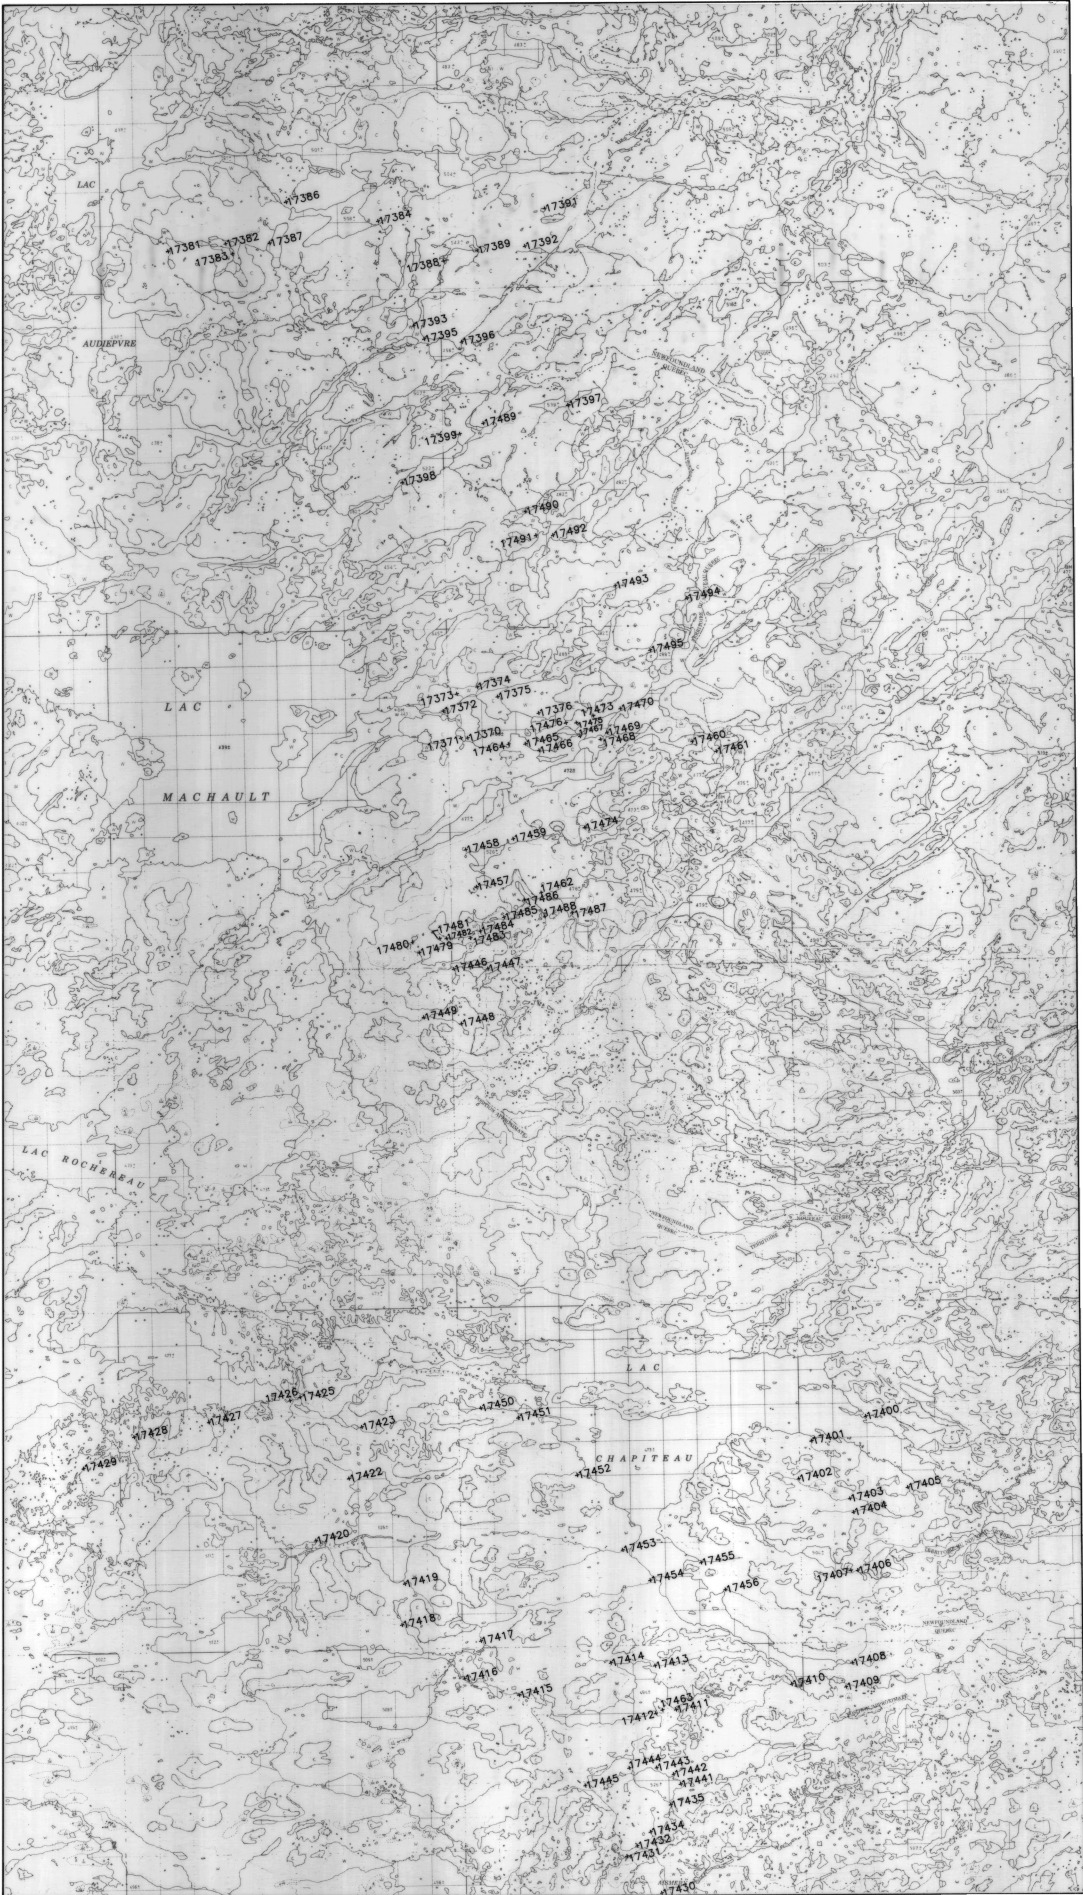

LOCALISATION DES ÉCHANTILLONS

55 45' 00"

55 15' 00"

64 00' 00"

Lac Brisson  
M. Bélanger

Accompagne le MB 86-11

1 de 2

63 30' 00"

Échelle 1:100000

LOCALISATION DES ÉCHANTILLONS

Lac Brisson  
 M. Belanger

Accompagne le MB 86-11  
 2 de 2