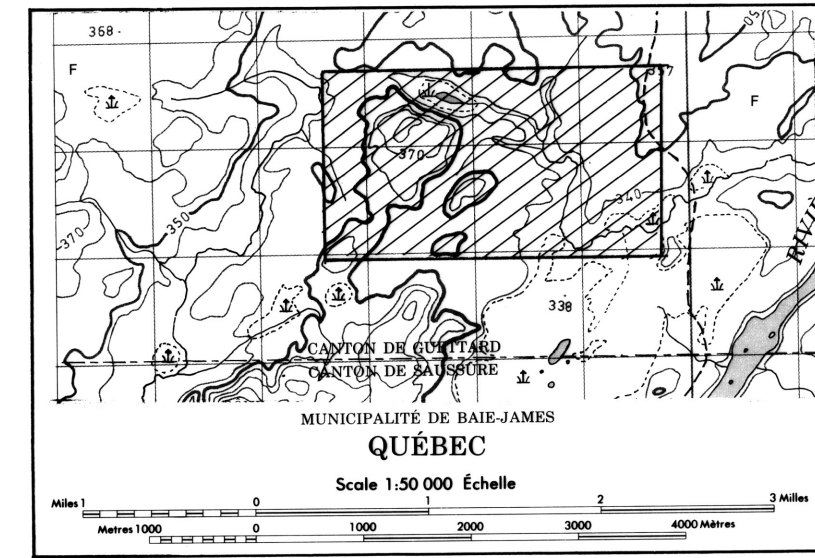

### LEGENDE

+46509 Site d'échantillonnage et numéro d'échantillon

Localisation de la région

Partie de 32 G/14

49 53' 00"

75 28' 30"

Échelle 1: 10, 000

**Canton Guettard**  
**C Dubé**