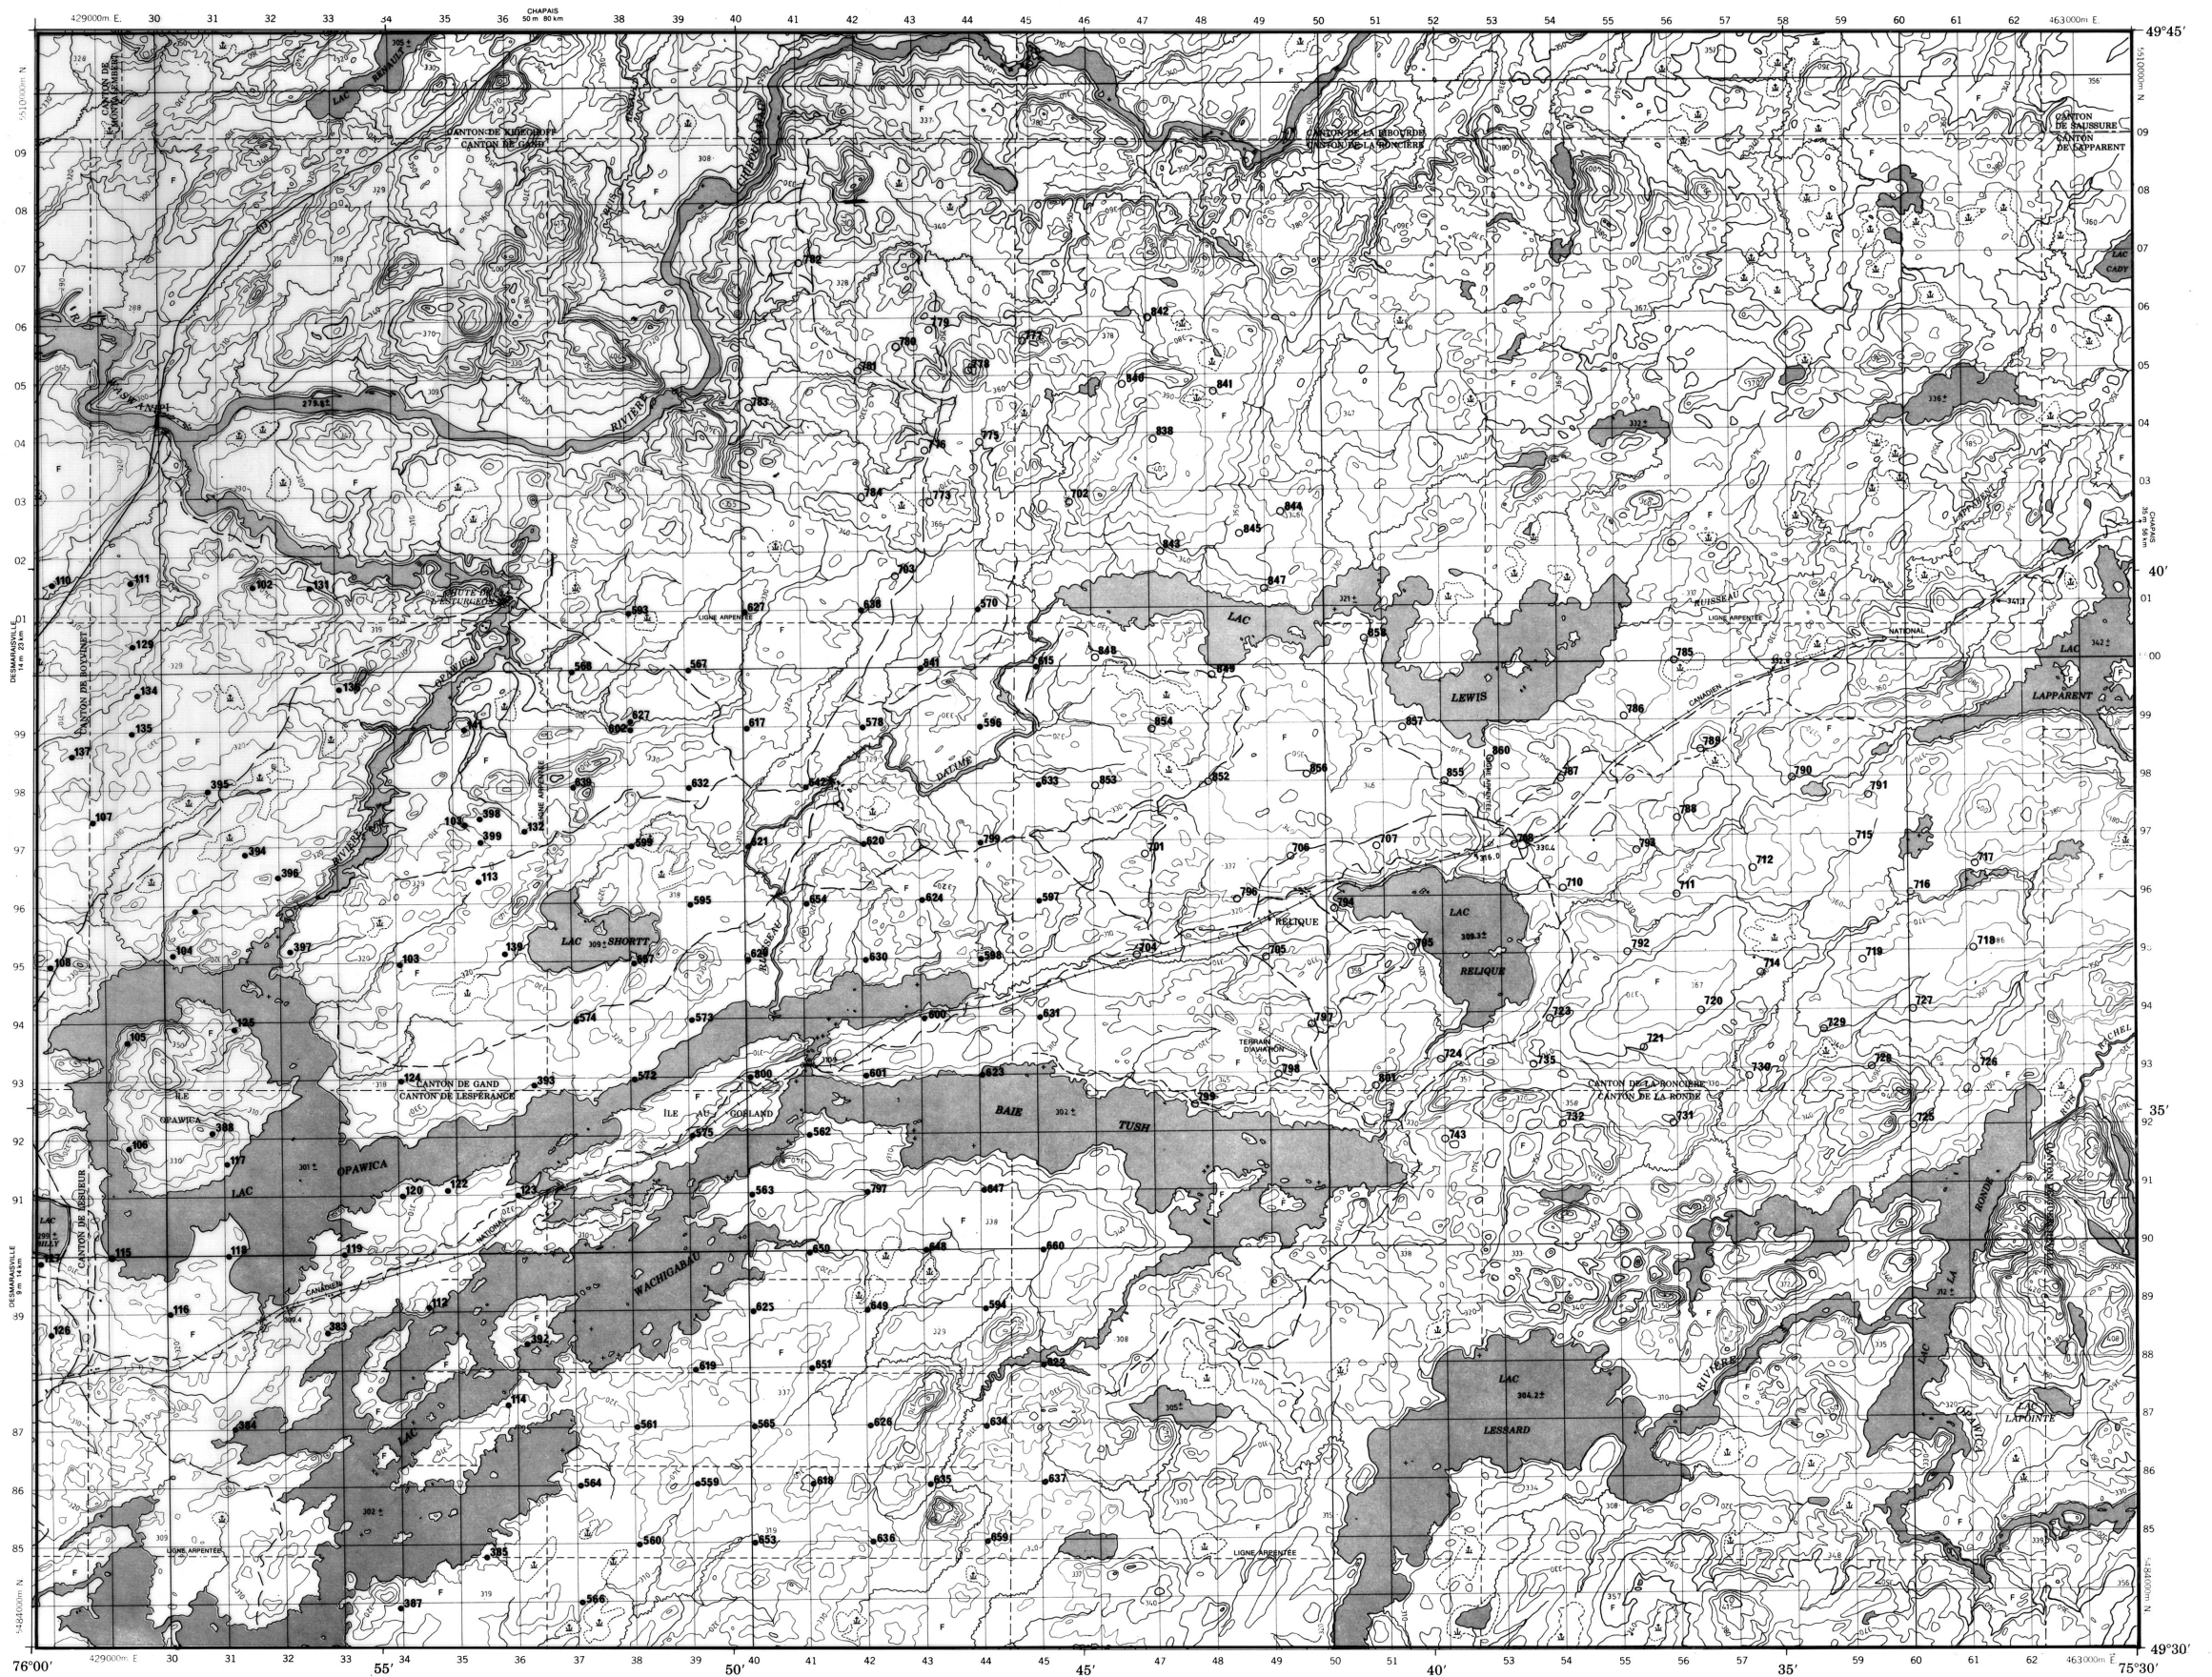

LOCALISATION DES ECHANTILLONS

LAC OPAWICA (LAMOthe/SHARMA)

SERIE 46000 ○
55000 ●

Seuls les trois derniers chiffres
apparaissent sur cette carte

LAC OPAWICA
échelle 1:100 000

Préparé par Michel B. Otis

Octobre 1985