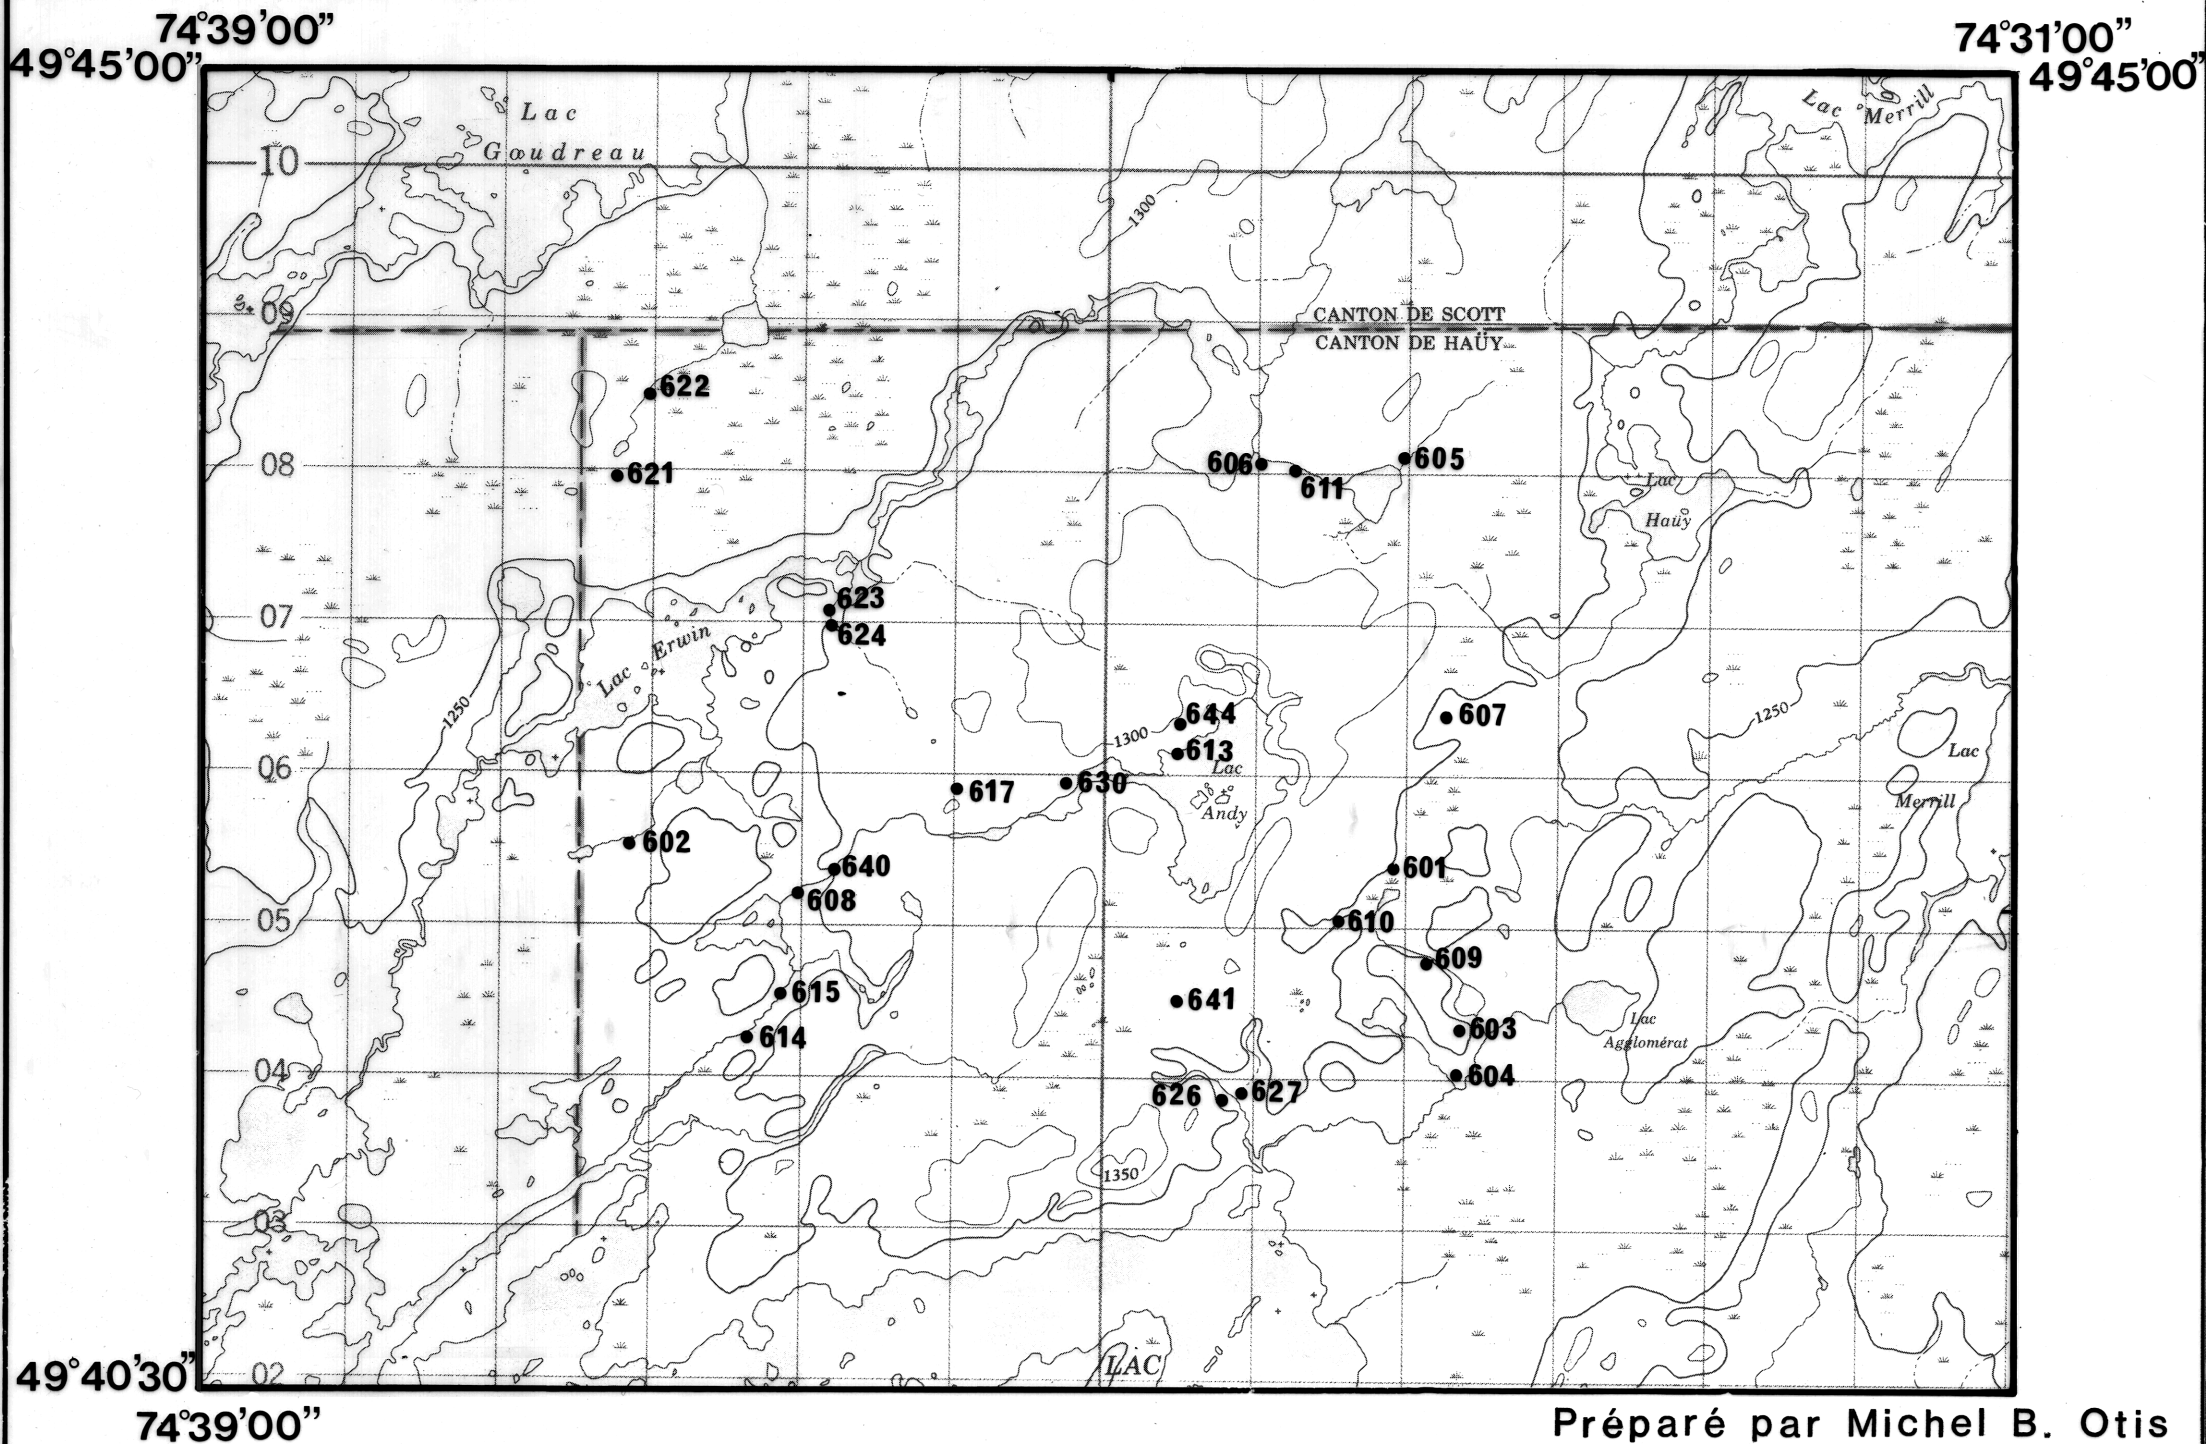

LOCALISATION DES ECHANTILLONS

Canton de Haüy
(G.O. Allard)

Serie 14,000 : Seuls les trois derniers chiffres apparaissent sur cette carte

Préparé par Michel B. Otis

Scale 1:50 000 Échelle

Octobre 1985