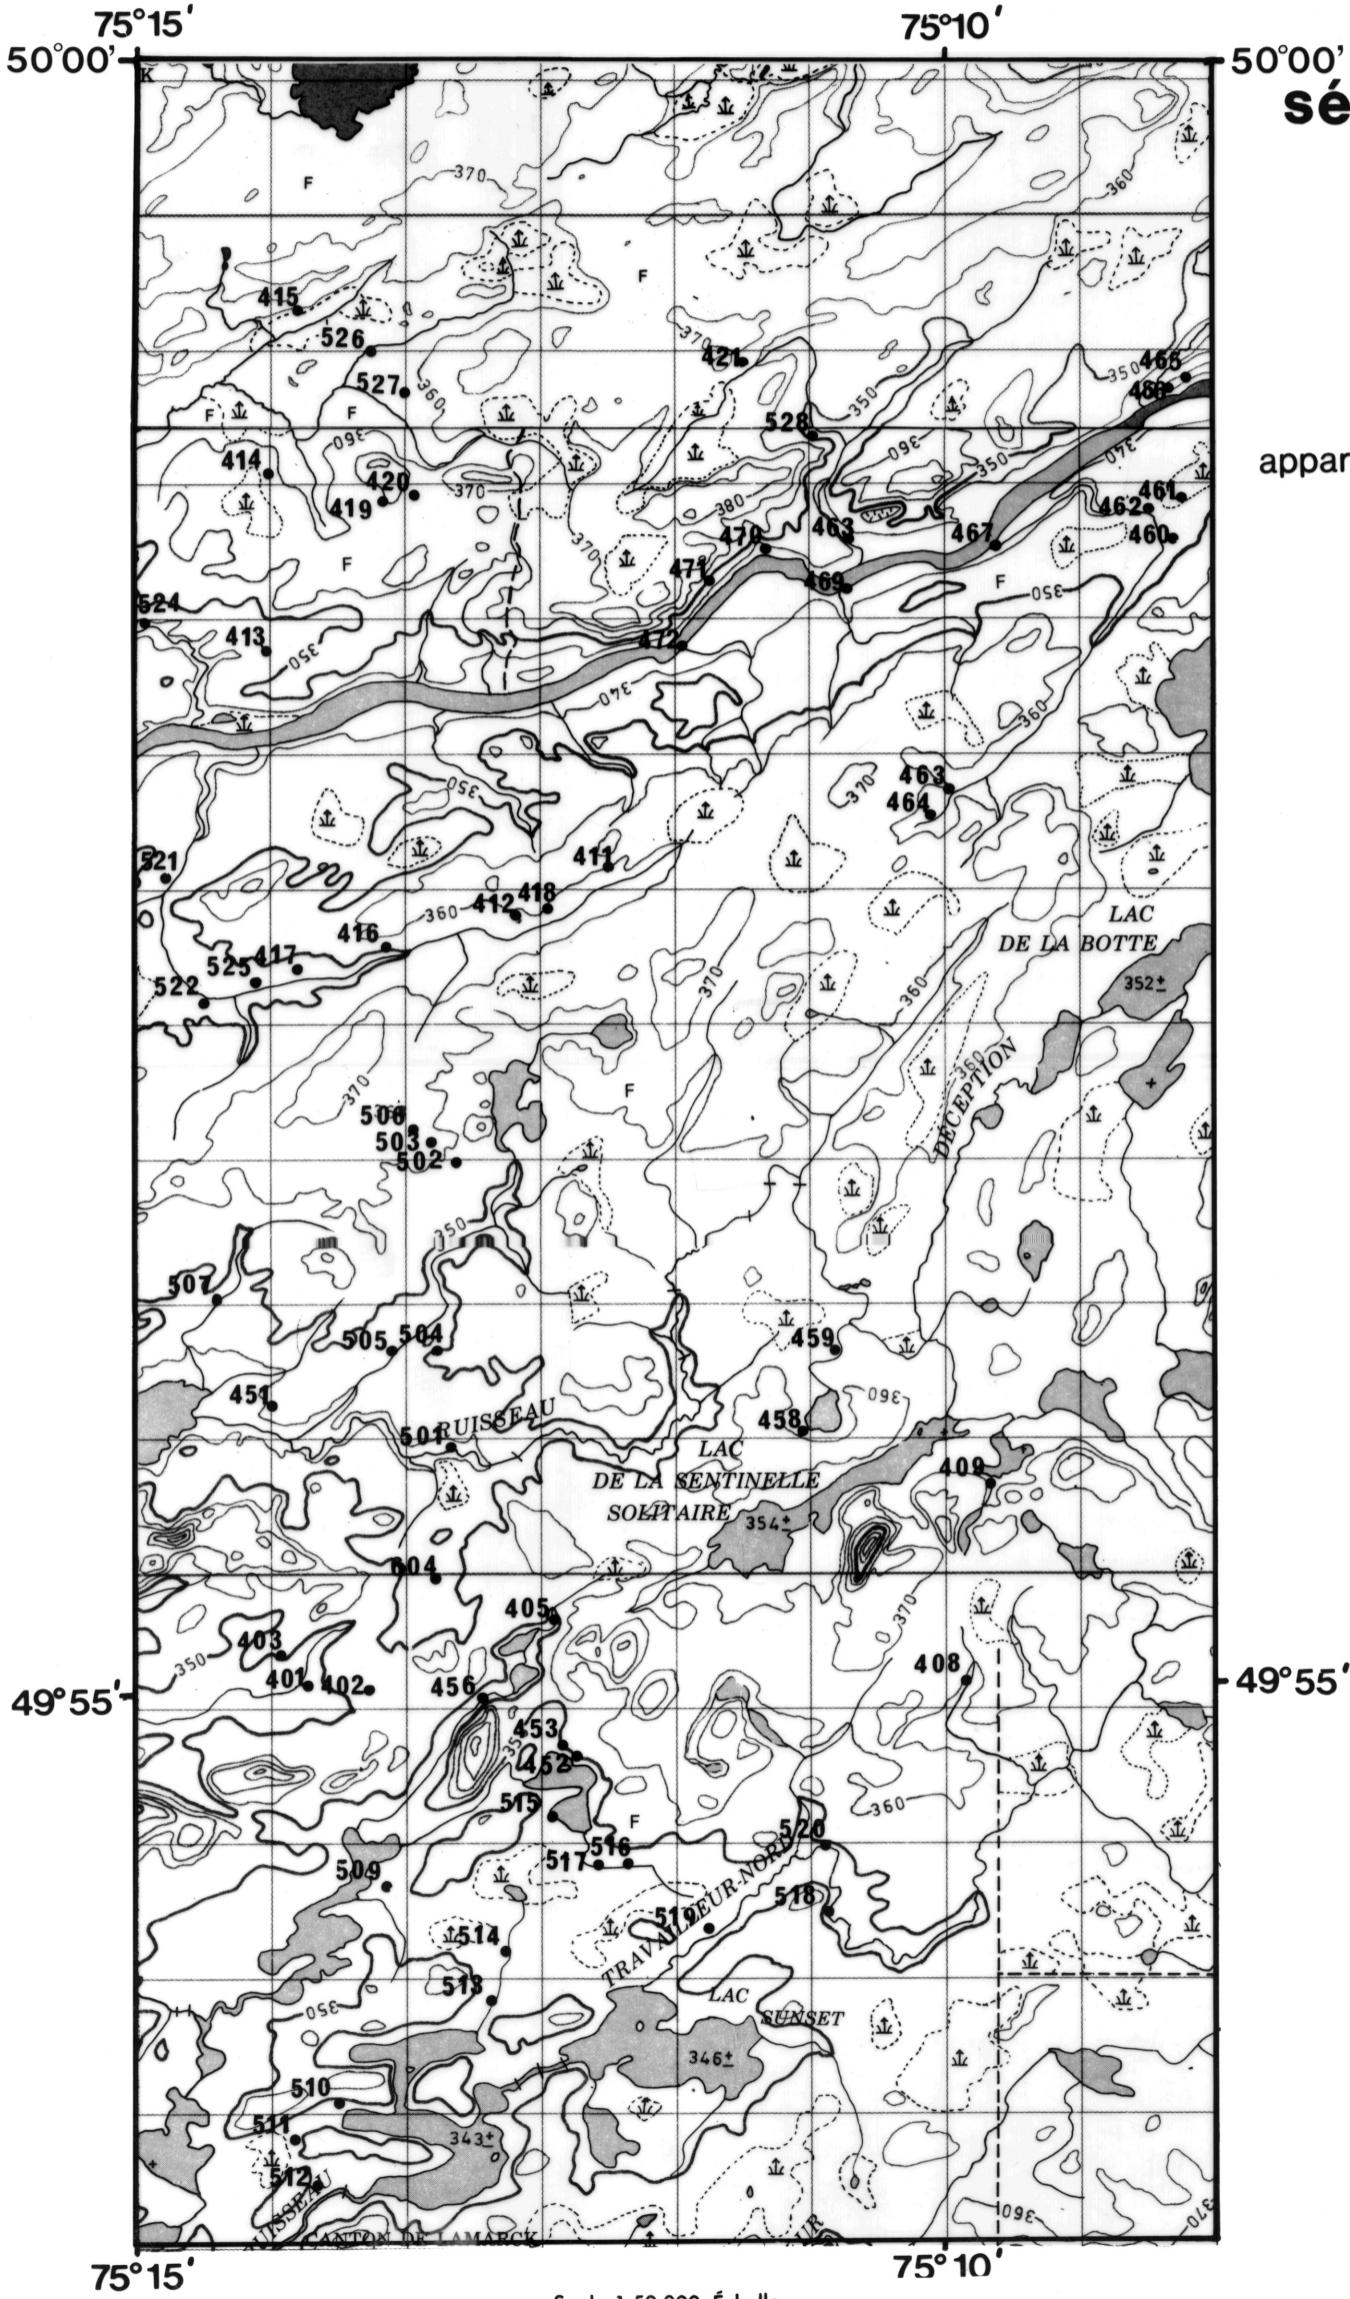

LOCALISATION DES ECHANTILLONS

CANTON LAMARCK (C.DUBE)

série 29000

seuls les trois
derniers chiffres
apparaissent sur cette carte.

préparé par Michel B. Otis
novembre 1985