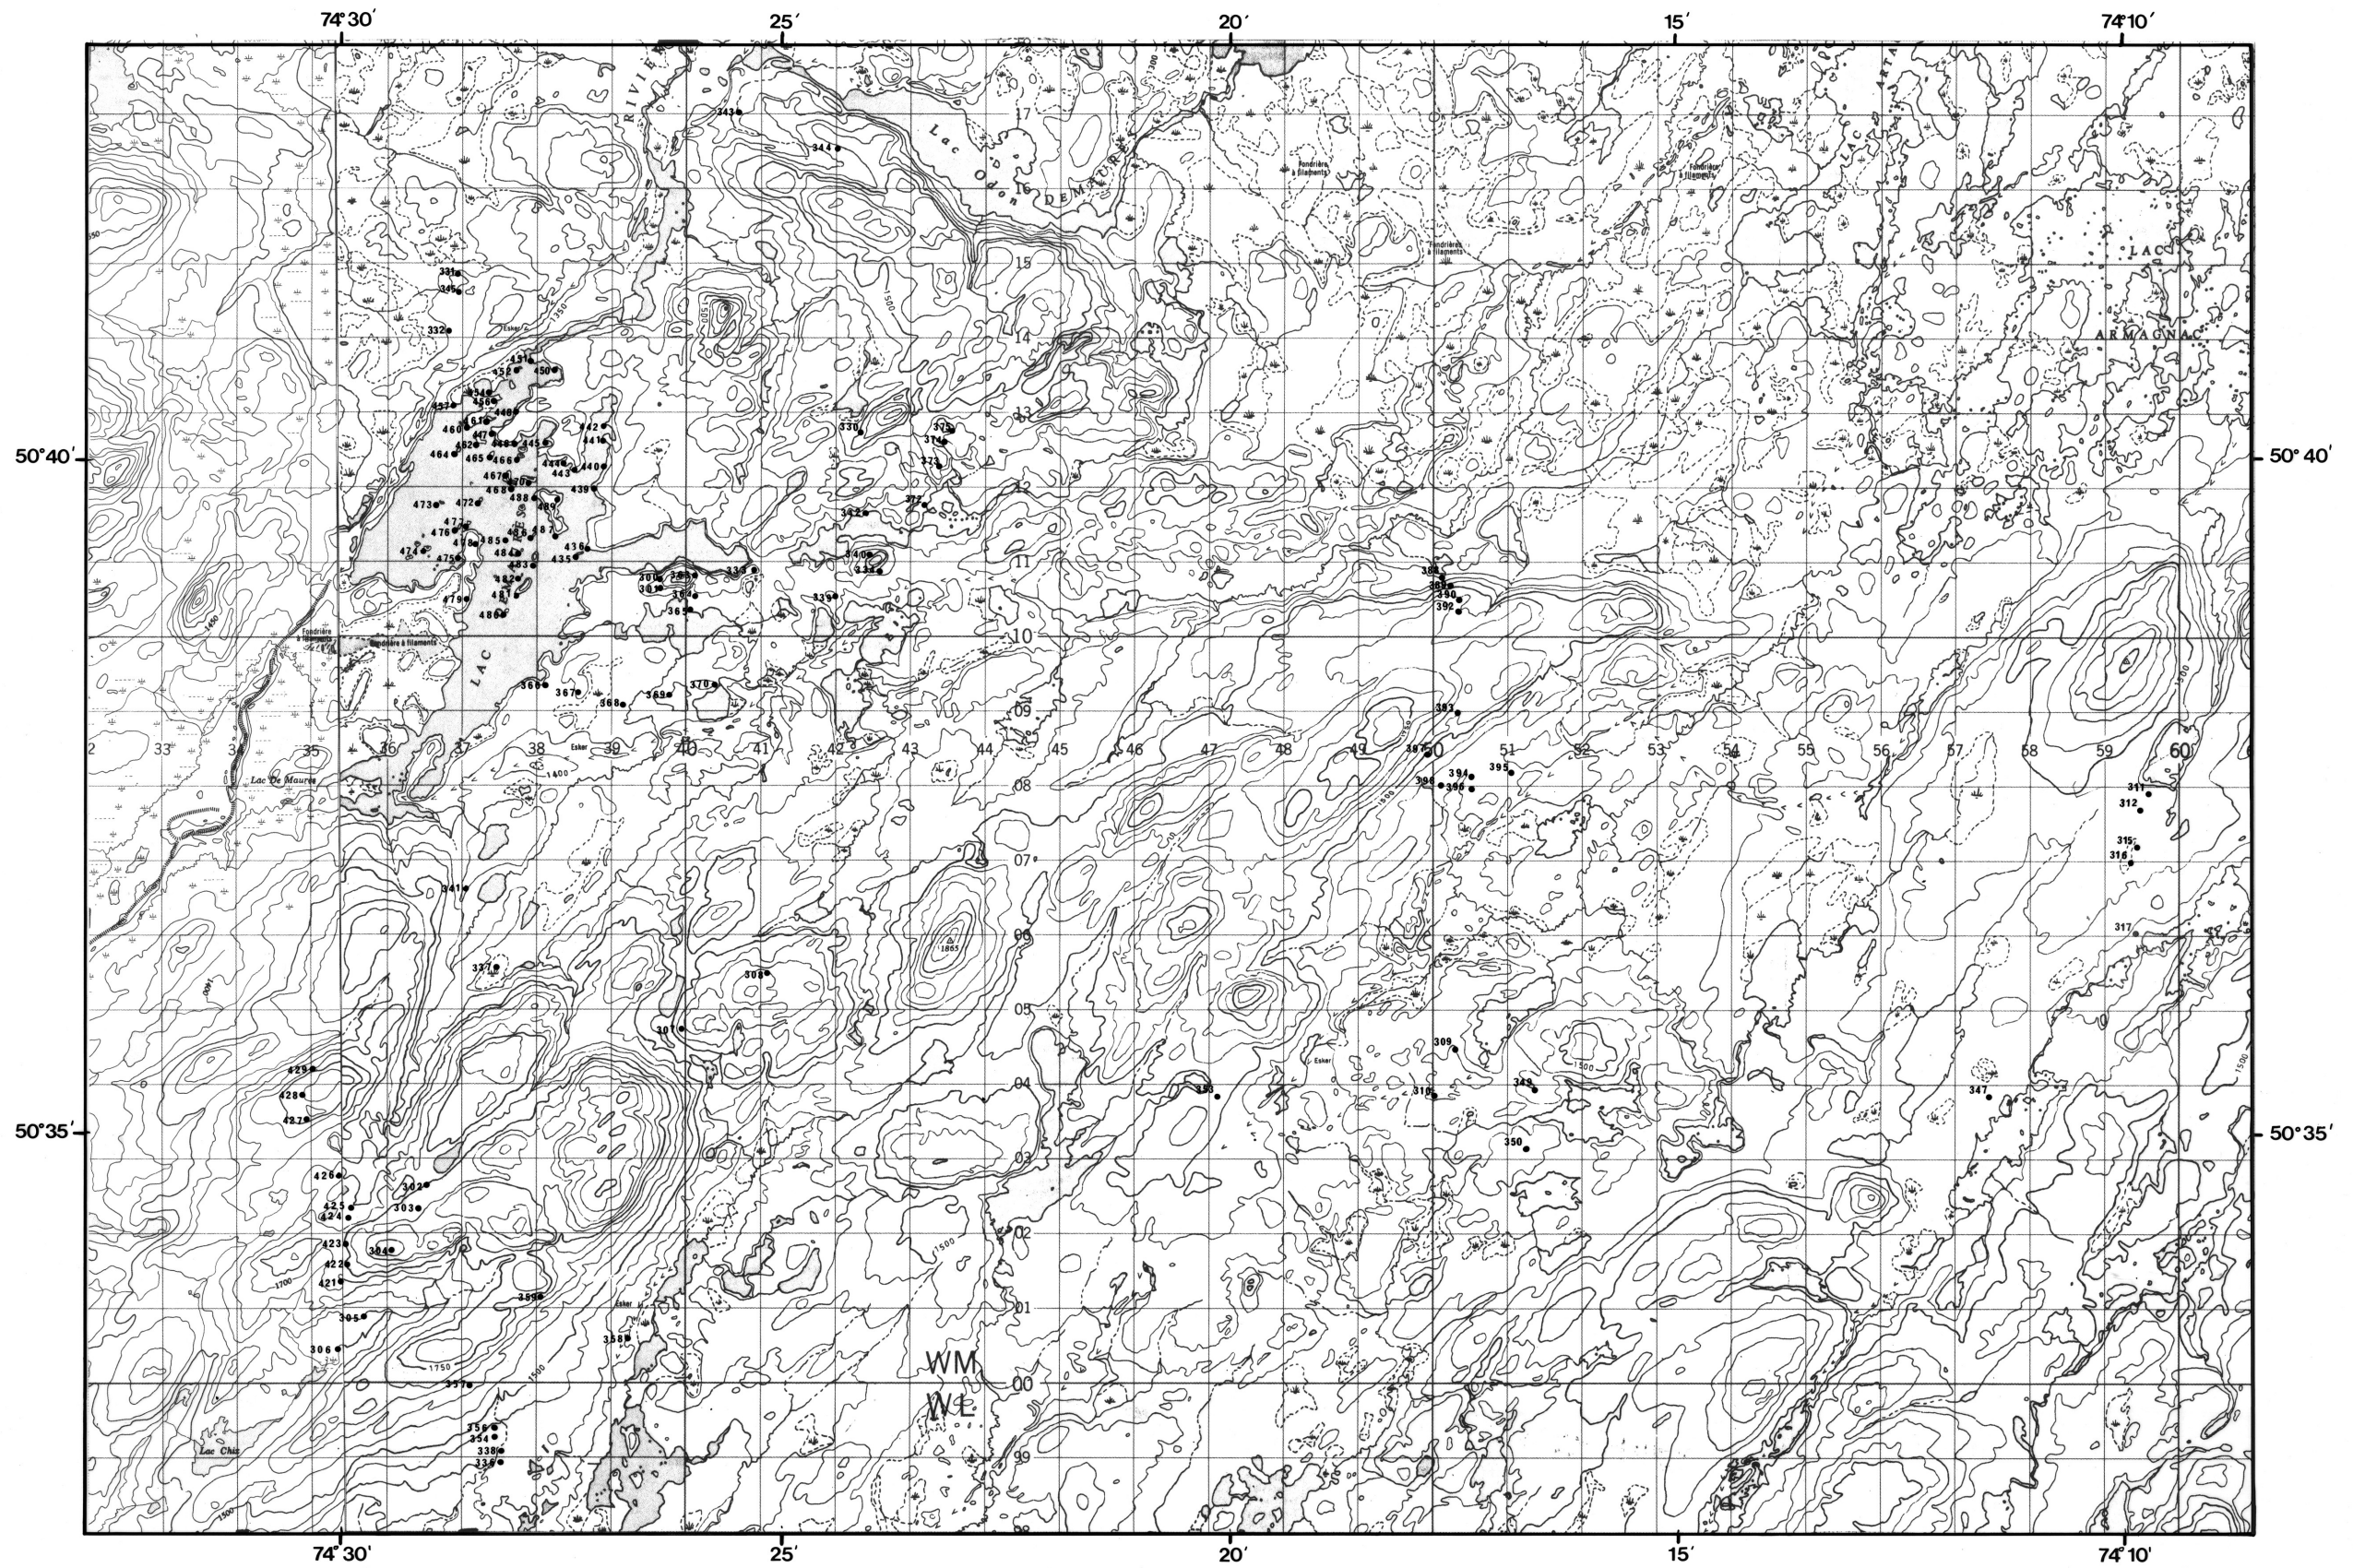

LOCALISATION DES ÉCHANTILLONS

REGION TROÏLUS (A. SIMARD)

série 64000

SEULS LES TROIS DERNIERS CHIFFRES APPARAISSENT SUR CETTE CARTE

Préparé par Michel B. Otis
novembre 1985