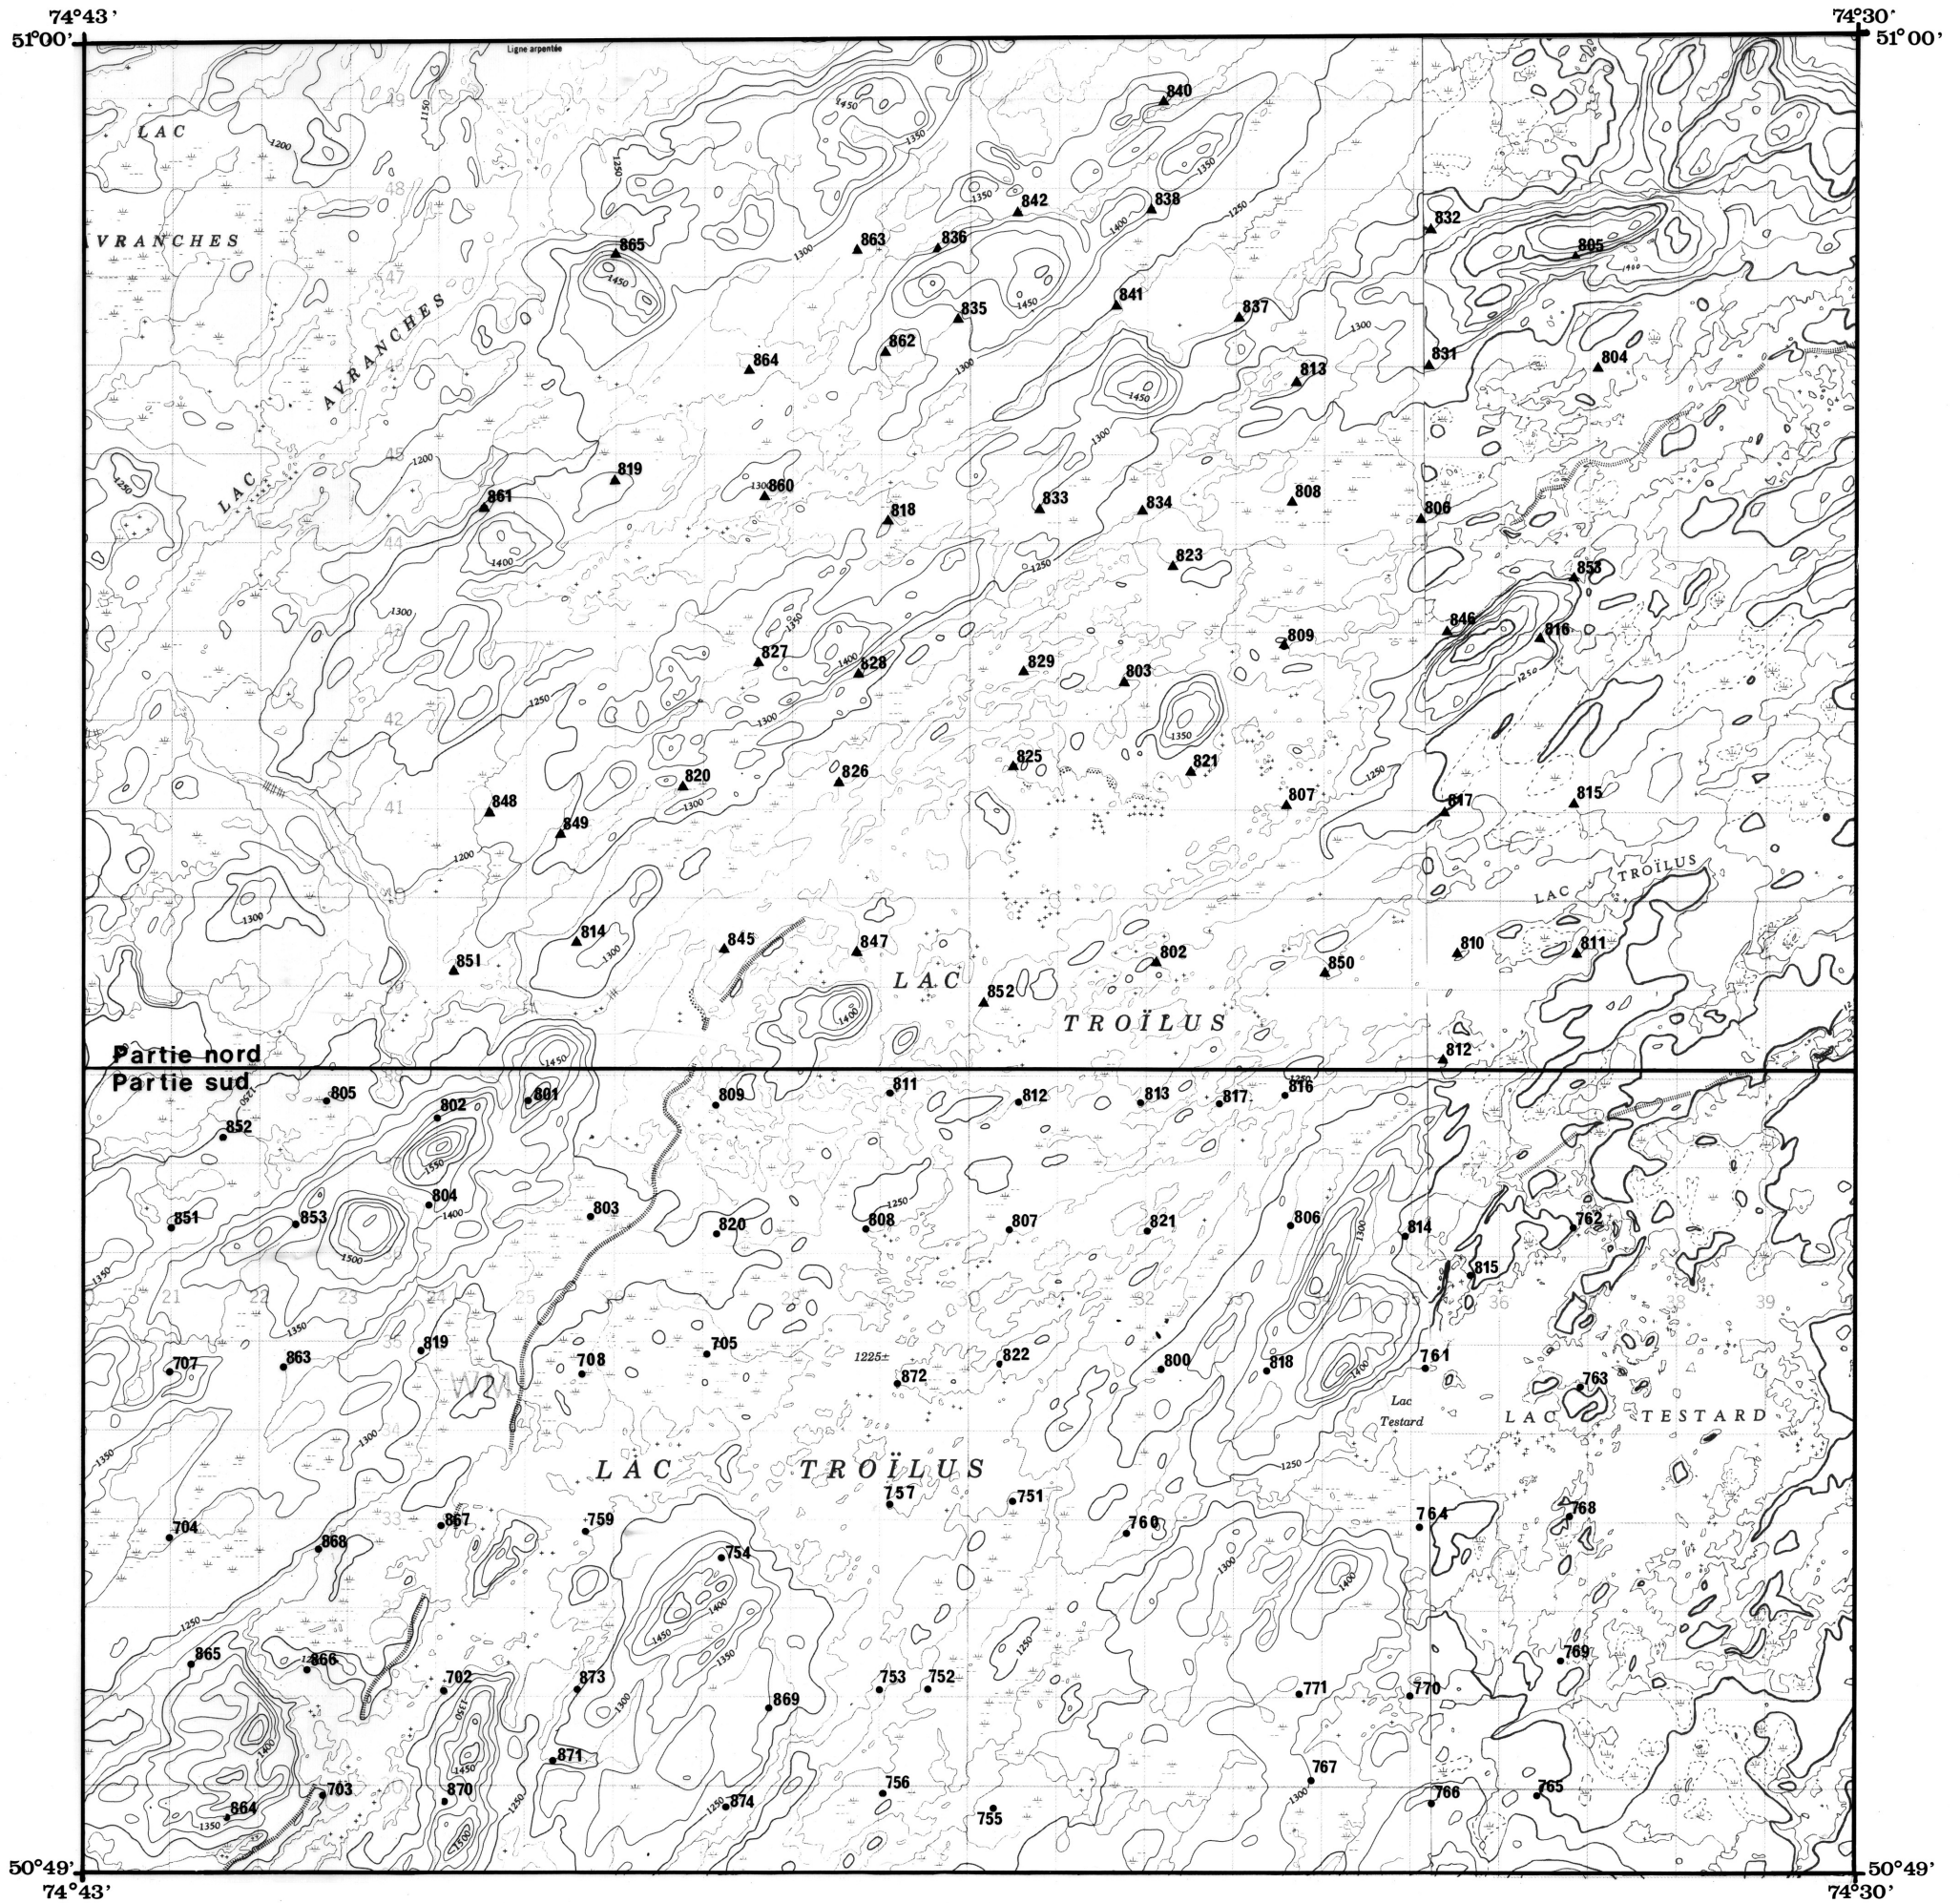

LOCALISATION DES ECHANTILLONS

LAC TROÏLUS (A.SIMARD)

SERIE 54000 •
57000 ▲

SEULS LES TROIS DERNIERS CHIFFRES
APPARAISSENT SUR CETTE CARTE

Scale 1:50 000 Échelle

préparé par Michel B. Otis
novembre 1985