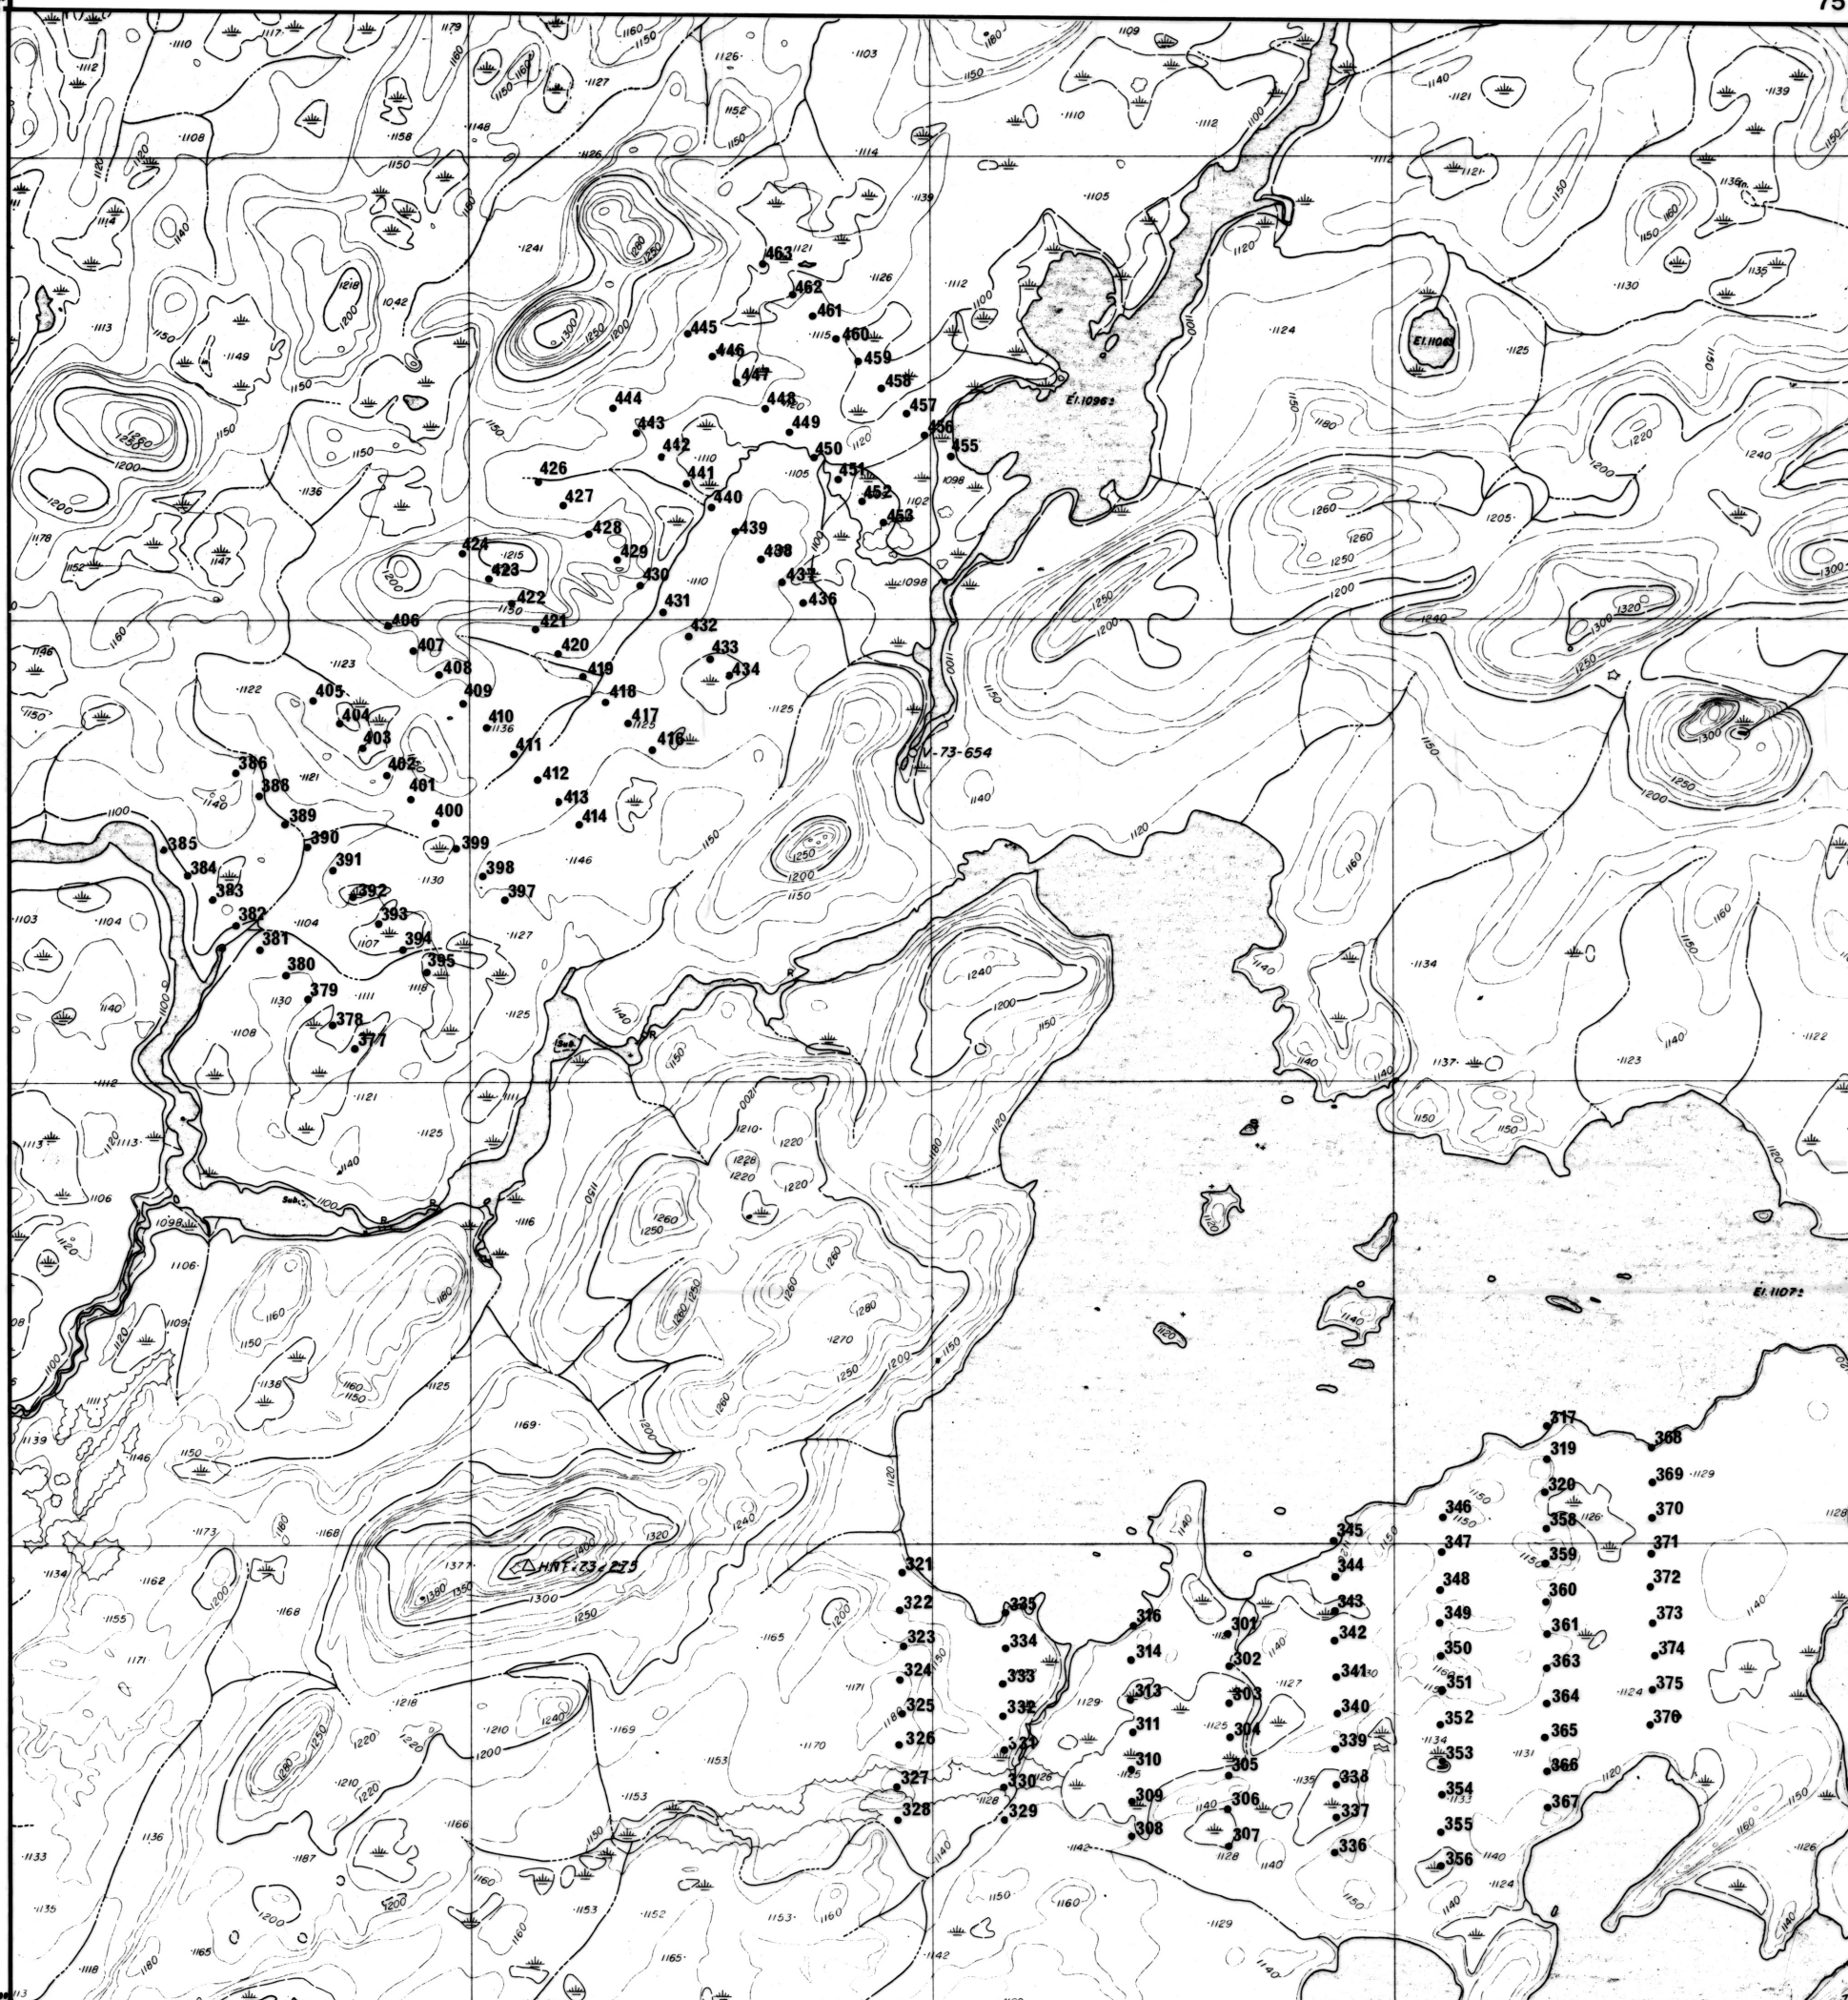

# LOCALISATION DES ECHANTILLONS

## CANTON DAINE (Y.HEBERT)

SERIE 56000

SEULS LES TROIS DERNIERS  
CHIFFRES APPARAISSENT SUR  
CETTE CARTE

75°41'45"

50°00'00"

75°35'05"

50°00'00"

49°55'24"

75°41'45"

49°55'24"

75°35'05"

Préparé par Michel B. Otis

Septembre 1985

Accompagne le  
MB 85-34