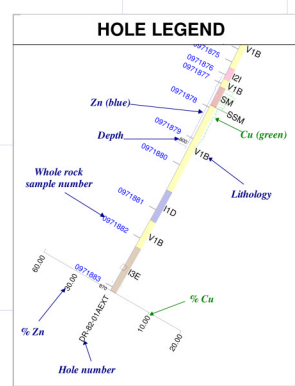

50 mètres

50 mètres

PLAN VIEW

GM 66971

Xstrata Zinc Canada
Matagami Donner Metals JV

Vertical Section AR120006
N075 Degrees and looking Ouest
© 2006 Xstrata