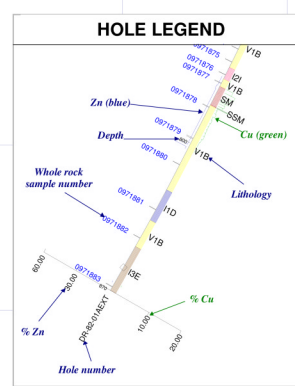

50 mètres

50 mètres

50 mètres

PLAN VIEW

50 mètres

GM 66971

Xstrata Zinc Canada
Matagami Donner Metals JV

AREA: GARON LAKE AND RADORE 2
Vertical Section #R127006
N075 Degrees and looking Ouest
© 2013 Xstrata