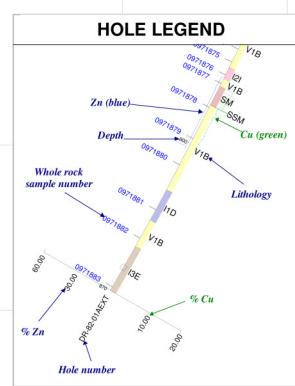

50 mètres

50 mètres

50 mètres

50 mètres

PLAN VIEW

GM 66971

Xstrata Zinc Canada
Matagami Donner Metals JV
AREA: GARON LAKE AND RADDORE 2
Vertical Section #R125006
N075 degrees and looking Ouest
@ 345 degrees