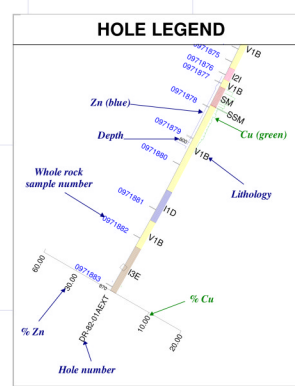

50 mètres

50 mètres

50 mètres

50 mètres

PLAN VIEW

GM 66971

Xstrata Zinc Canada
Matagami Donner Metals JV

AREA: BELL CHANNEL
Vertical Section AR10800E
N075 degrees and looking Ouest
© 2013 Xstrata