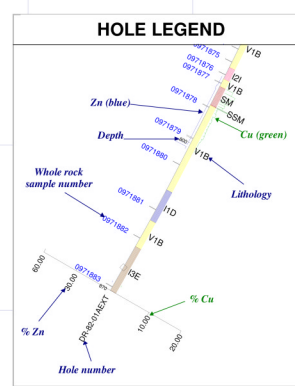

50 mètres

50 mètres

50 mètres

PLAN VIEW

50 mètres

GM 66971

Xstrata Zinc Canada
Matagami Donner Metals JV

AREA: BELL CHANNEL
Vertical Section N69500E
N075 degrees and looking Ouest
© 2013 Xstrata