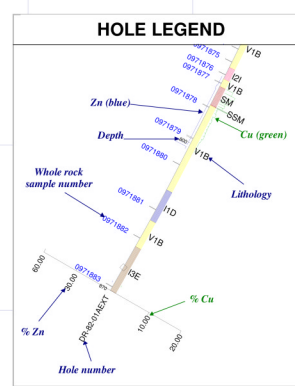

50 mètres

50 mètres

50 mètres

PLAN VIEW

50 mètres

GM 66971