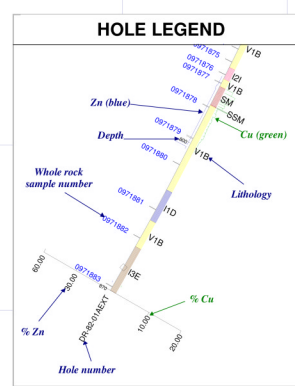

50 mètres

50 mètres

PLAN VIEW

GM 66971