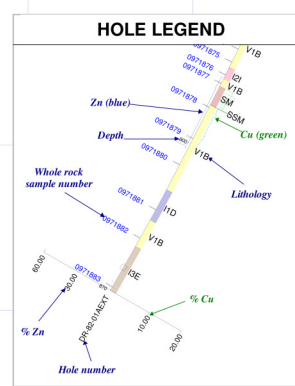

50 mètres

50 mètres

50 mètres

50 mètres

PLAN VIEW

GM 66971

Xstrata Zinc Canada
Matagami Donner Metals JV

AREA: BELL CHANNEL
Vertical Section AR10000E
N075 degrees and looking Ouest
© 2013 Xstrata