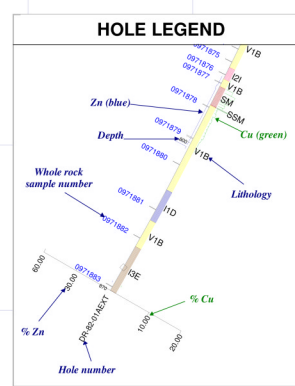

50 mètres

50 mètres

50 mètres

PLAN VIEW

50 mètres

GM 66971

Xstrata Zinc Canada
Matagami Donner Metals JV

AREA: BELL CHANNEL
Vertical Section AR10400E
N075 Degrees and looking Ouest
© 2013 Xstrata