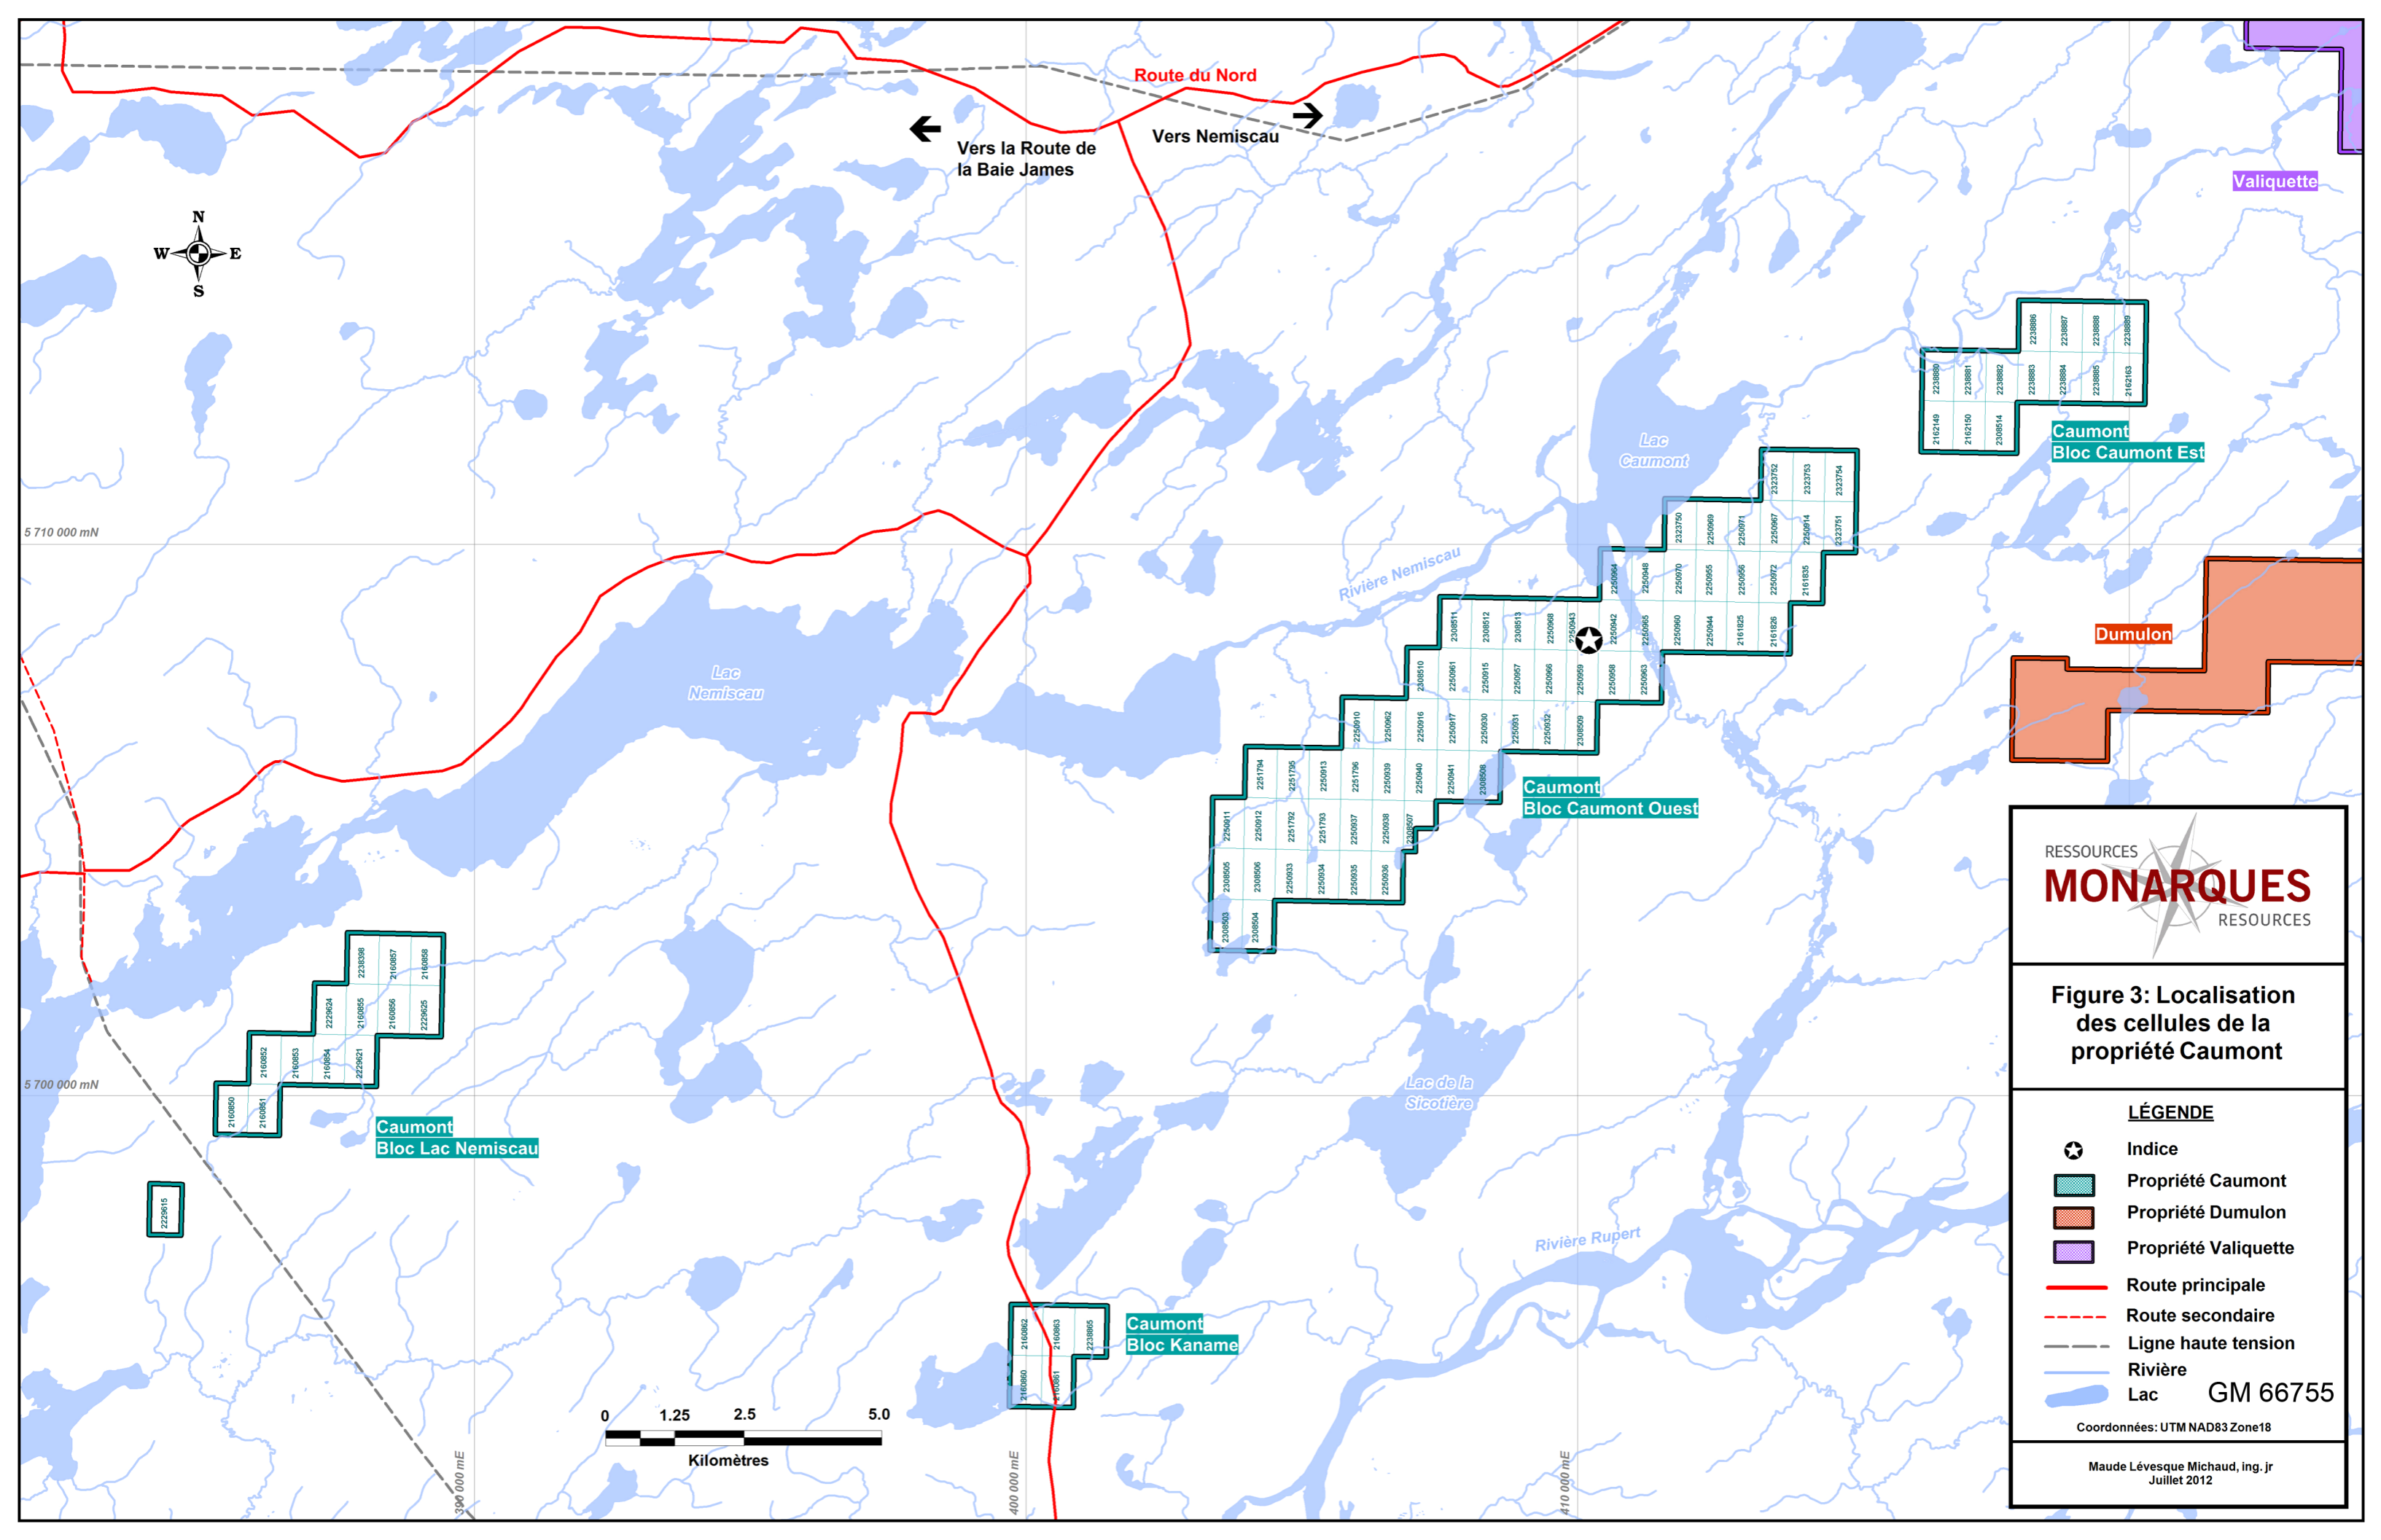

RESSOURCES
MONARQUES
 RESSOURCES

Figure 2:
Propriétés de
Ressources Monarques

LÉGENDE

- Dépôt
- Indice
- Propriété Caumont
- Propriété Dumulon
- Propriété Valiquette
- Propriété Duval
- Propriété Nisk
- Propriété Lemare
- Propriété Arques
- Propriété Bourier
- Propriété Amiral
- Propriété Rosebay
- Route principale
- Route secondaire
- Ligne haute tension

GM 66755

Coordonnées: UTM NAD83 Zone18
 Réalisé par: Maude Lévesque Michaud, ing. jr
 Juillet 2012

Figure 3: Localisation des cellules de la propriété Caumont

LÉGENDE

- Indice
- Propriété Caumont
- Propriété Dumulon
- Propriété Valiquette
- Route principale
- Route secondaire
- Ligne haute tension
- Rivière
- Lac

GM 66755

Coordonnées: UTM NAD83 Zone18

Maude Lévesque Michaud, ing. jr
Juillet 2012