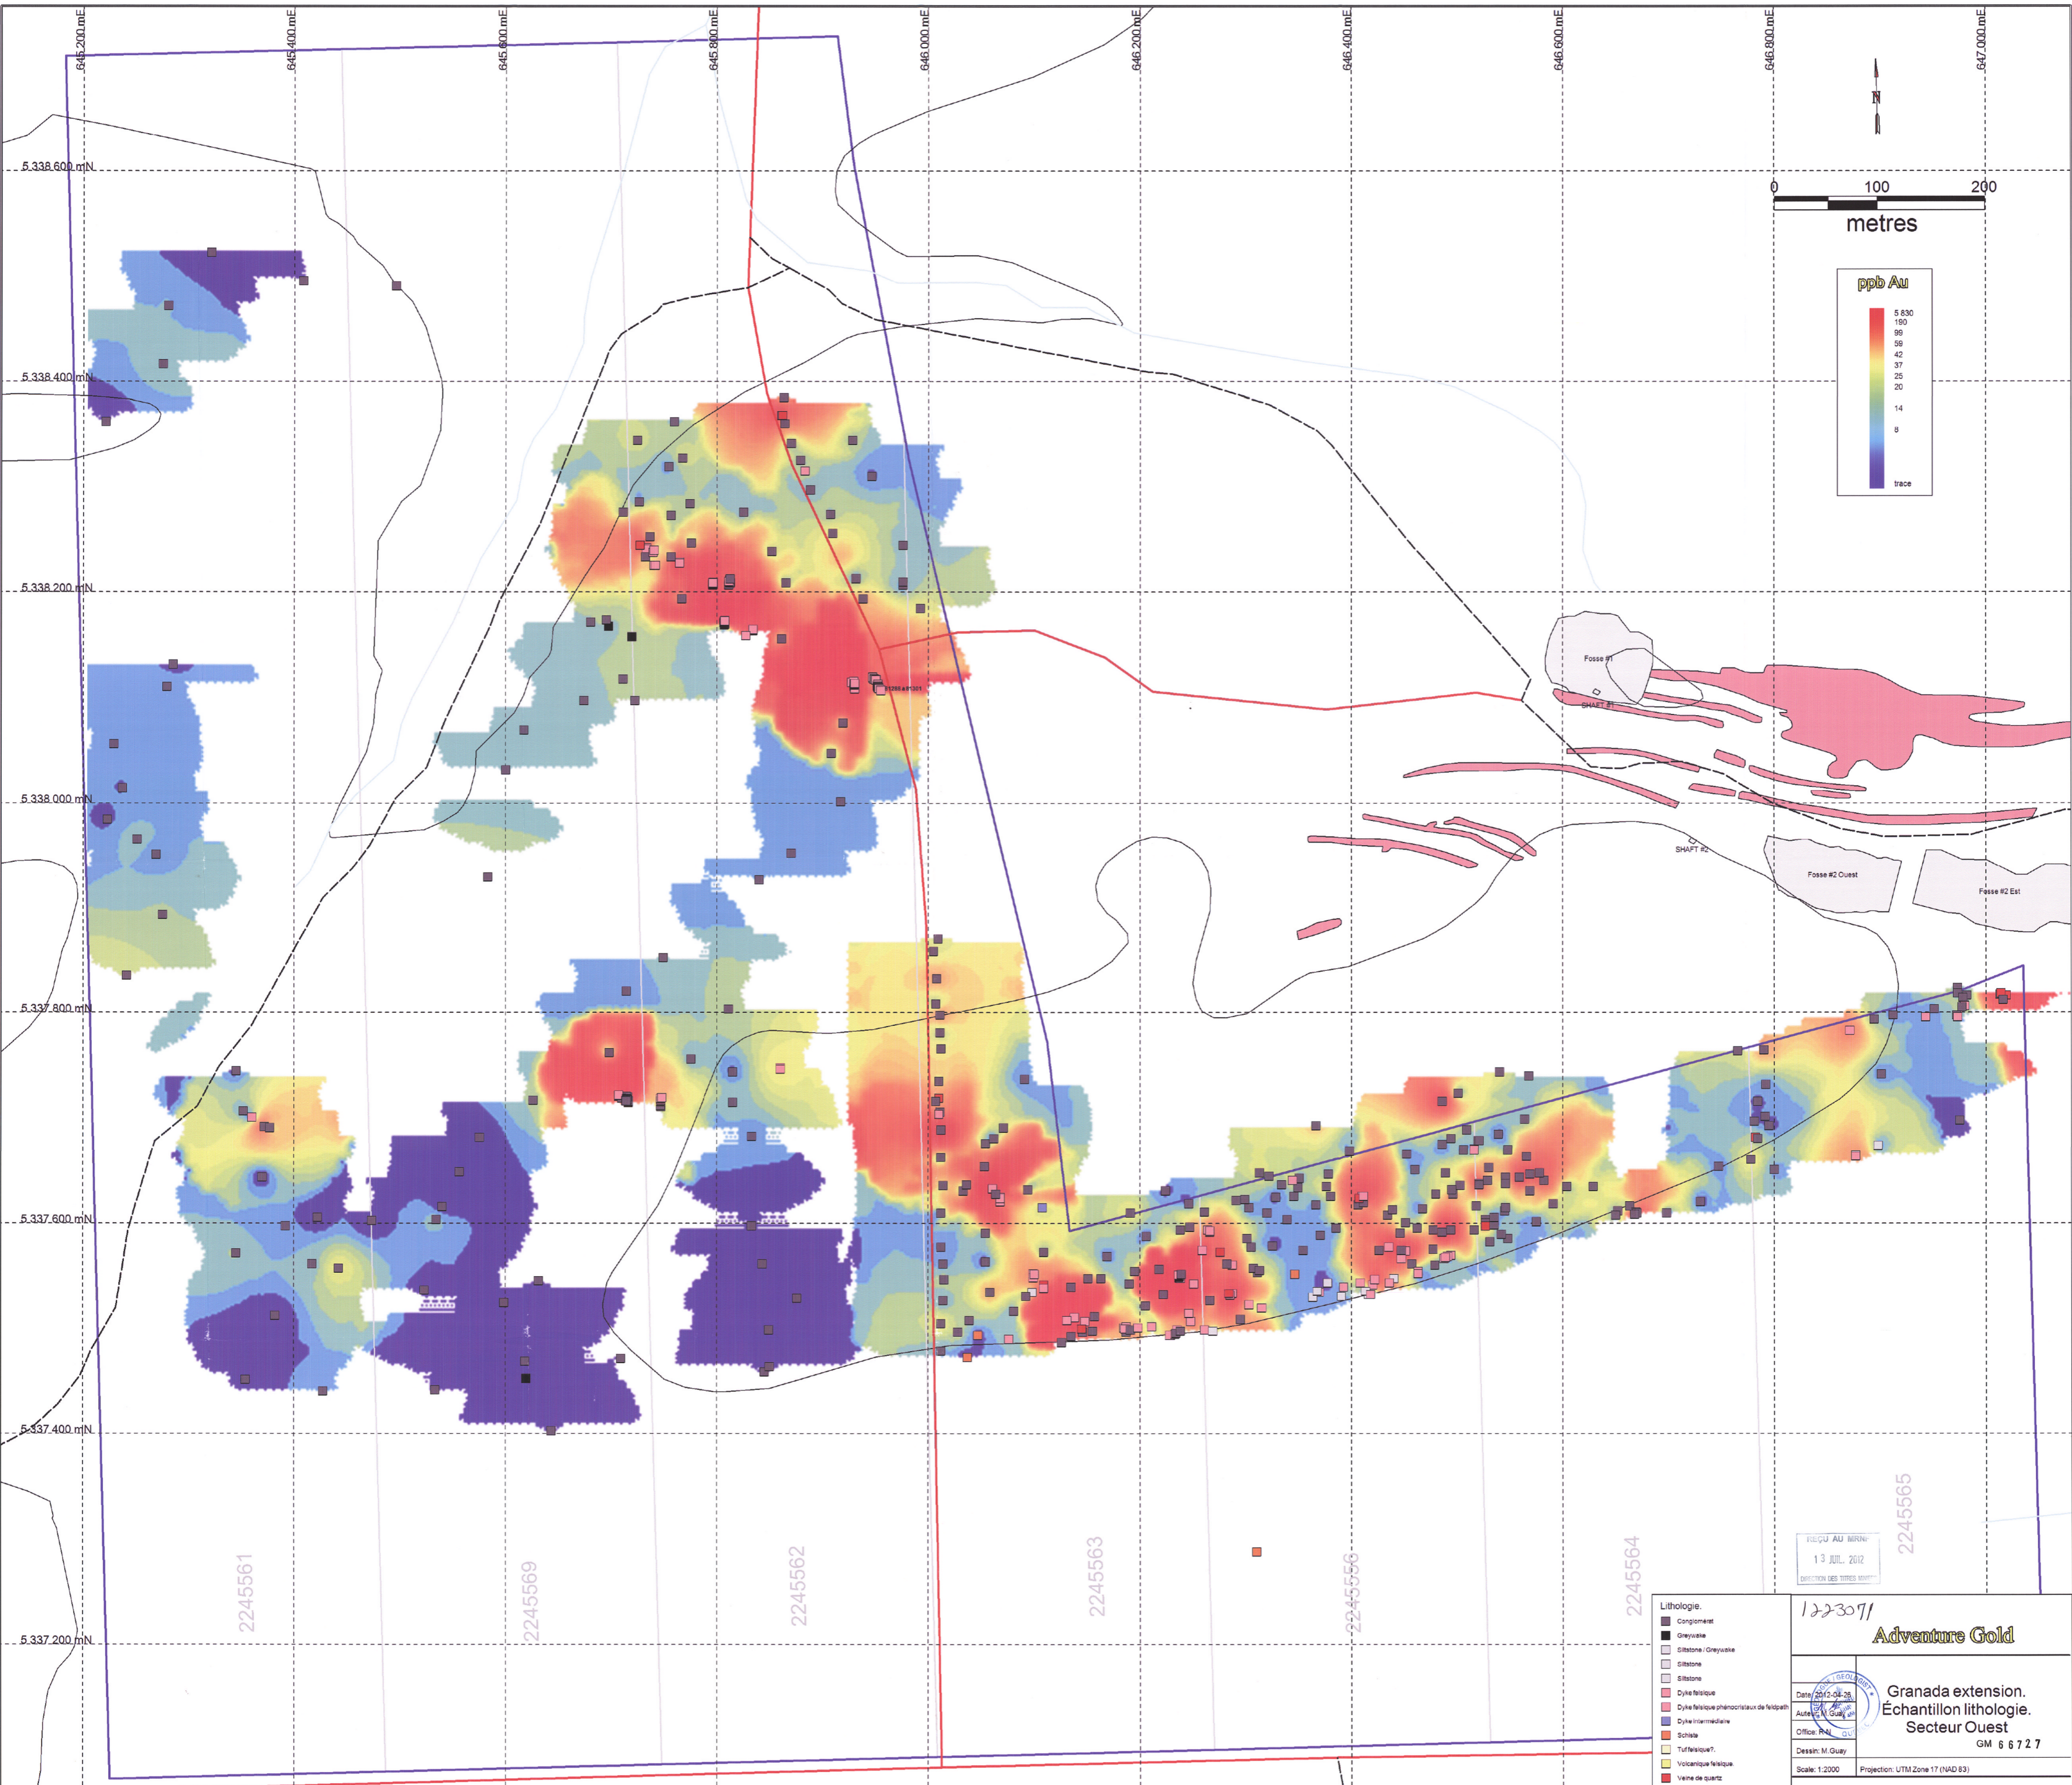

REÇU AU MINIF
13 JAN. 2012

122307/

Adventure Gold

Granada extension.
Localisation Échantillons.
Secteur Ouest.
GM 6 6 7 2 7

Date: 2012-01-13
Auteur: M. Guay
Office: R-N
Dessin: M. Guay
Scale: 1:2000
Projection: UTM Zone 17 (NAD 83)

Adventure Gold

Granada extension.
 Localisation des forages.
 Localisation Échantillons.
 Secteur Est.

Date: 2012-04-26
 Auteur: M.Guay
 Office: R-N
 Dessin: M.Guay
 Scale: 1:2000

GM 6 6 7 2 7

Projection: UTM Zone 17 (NAD 83)

REÇU AU BUREAU
13 JUIL. 2012
DIRECTION DES TITRES MINIERES

1223071

Adventure Gold

Granada extension.
Échantillon lithologie.
Secteur Ouest

GM 6 672 7

Date: 2012-04-26
Auteur: M. Guay
Office: R.N. QU.
Dessin: M. Guay
Scale: 1:2000
Projection: UTM Zone 17 (NAD 83)

5,338,600.mN
5,338,400.mN
5,338,200.mN
5,338,000.mN
5,337,800.mN
5,337,600.mN
5,337,400.mN
5,337,200.mN

REÇU AU MINIF
13 OCT 2012
DIRECTION DES MINES

1223071

Adventure Gold

Granada extension

Section 647630