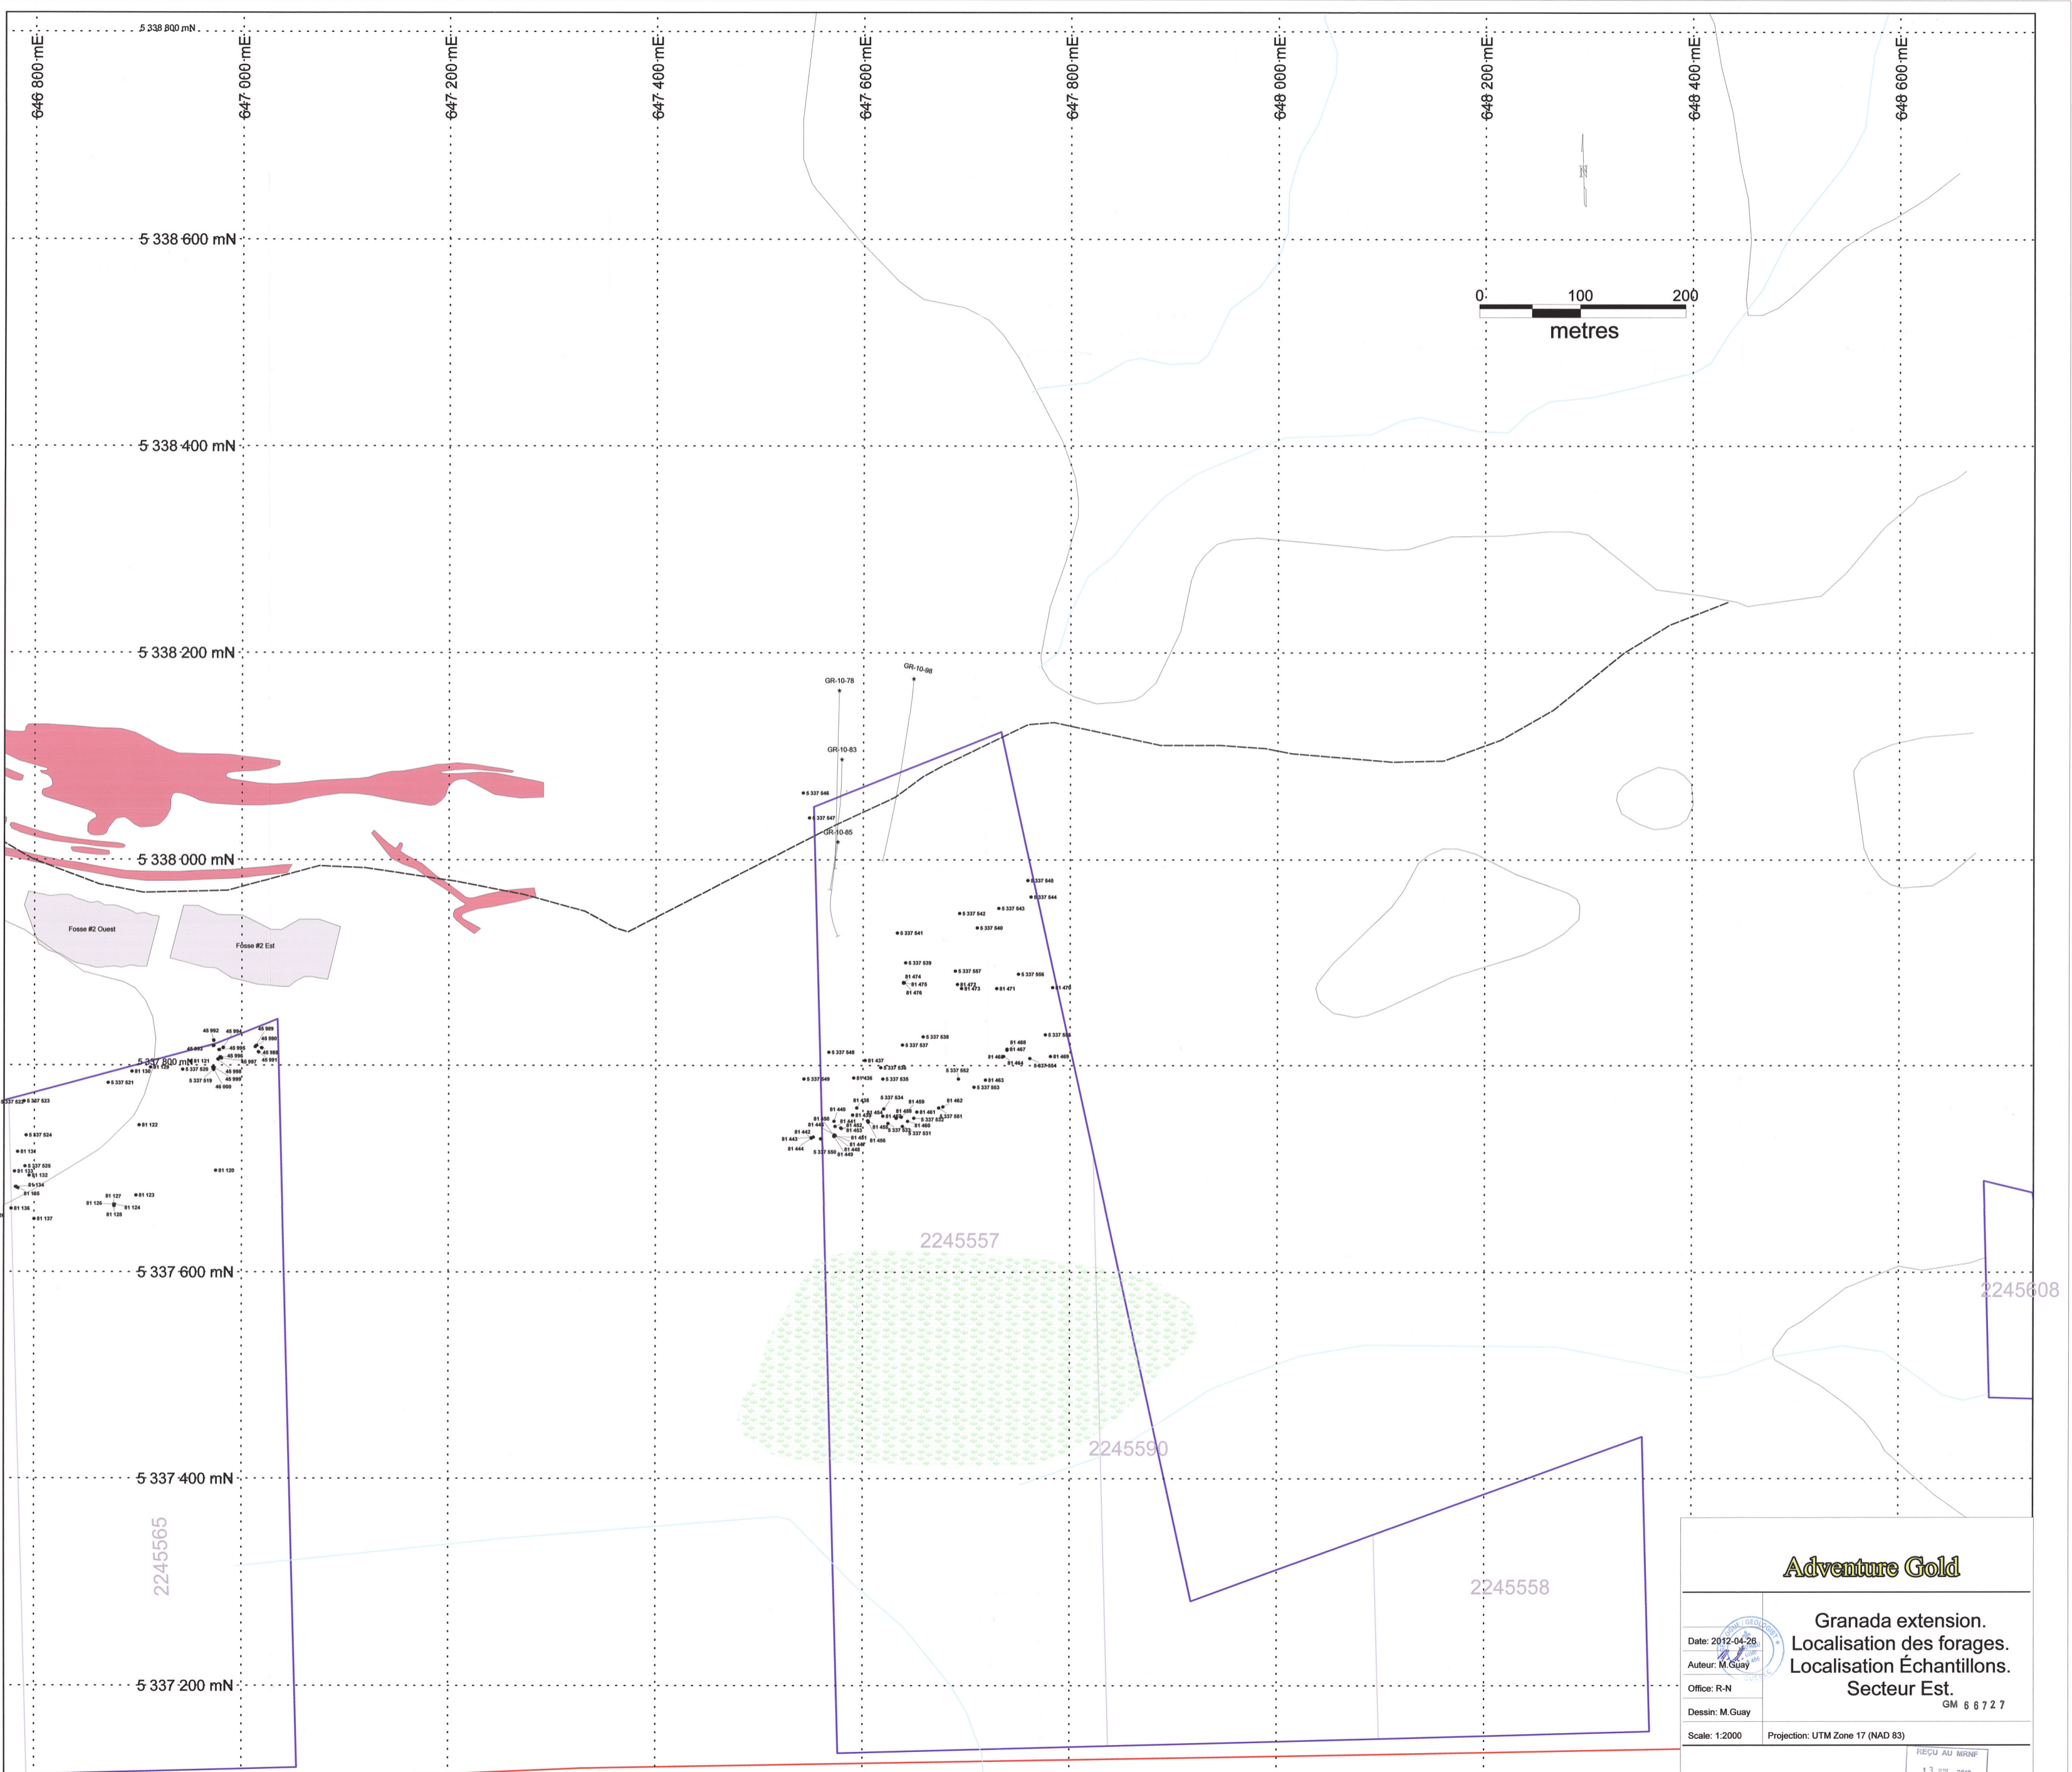

REÇU AU MINIF
13 JAN. 2012

122307/

Adventure Gold

Granada extension.
Localisation Échantillons.
Secteur Ouest.
GM 6 6 7 2 7

Date: 2012-01-13
Auteur: M. Guay
Office: R-N
Dessin: M. Guay
Scale: 1:2000
Projection: UTM Zone 17 (NAD 83)

Adventure Gold

Granada extension.
 Localisation des forages.
 Localisation Échantillons.
 Secteur Est.

Date: 2012-04-26
 Auteur: M.Guay
 Office: R-N
 Dessin: M.Guay
 Scale: 1:2000

GM 6 6 7 2 7

Projection: UTM Zone 17 (NAD 83)

REÇU AU BUREAU
13 JUIL. 2012
DIRECTION DES TITRES MINIERES

1223071

Adventure Gold

Granada extension.
Échantillon lithologie.
Secteur Ouest

GM 6 672 7

Date: 2012-04-26
Auteur: M. Guay
Office: R.N. QU.
Dessin: M. Guay
Scale: 1:2000
Projection: UTM Zone 17 (NAD 83)

5,338,600.mN
5,338,400.mN
5,338,200.mN
5,338,000.mN
5,337,800.mN
5,337,600.mN
5,337,400.mN
5,337,200.mN

REÇU AU MINIF
13 OCT 2012
DIRECTION DES MINES

1223071

Adventure Gold

Granada extension

Section 647630