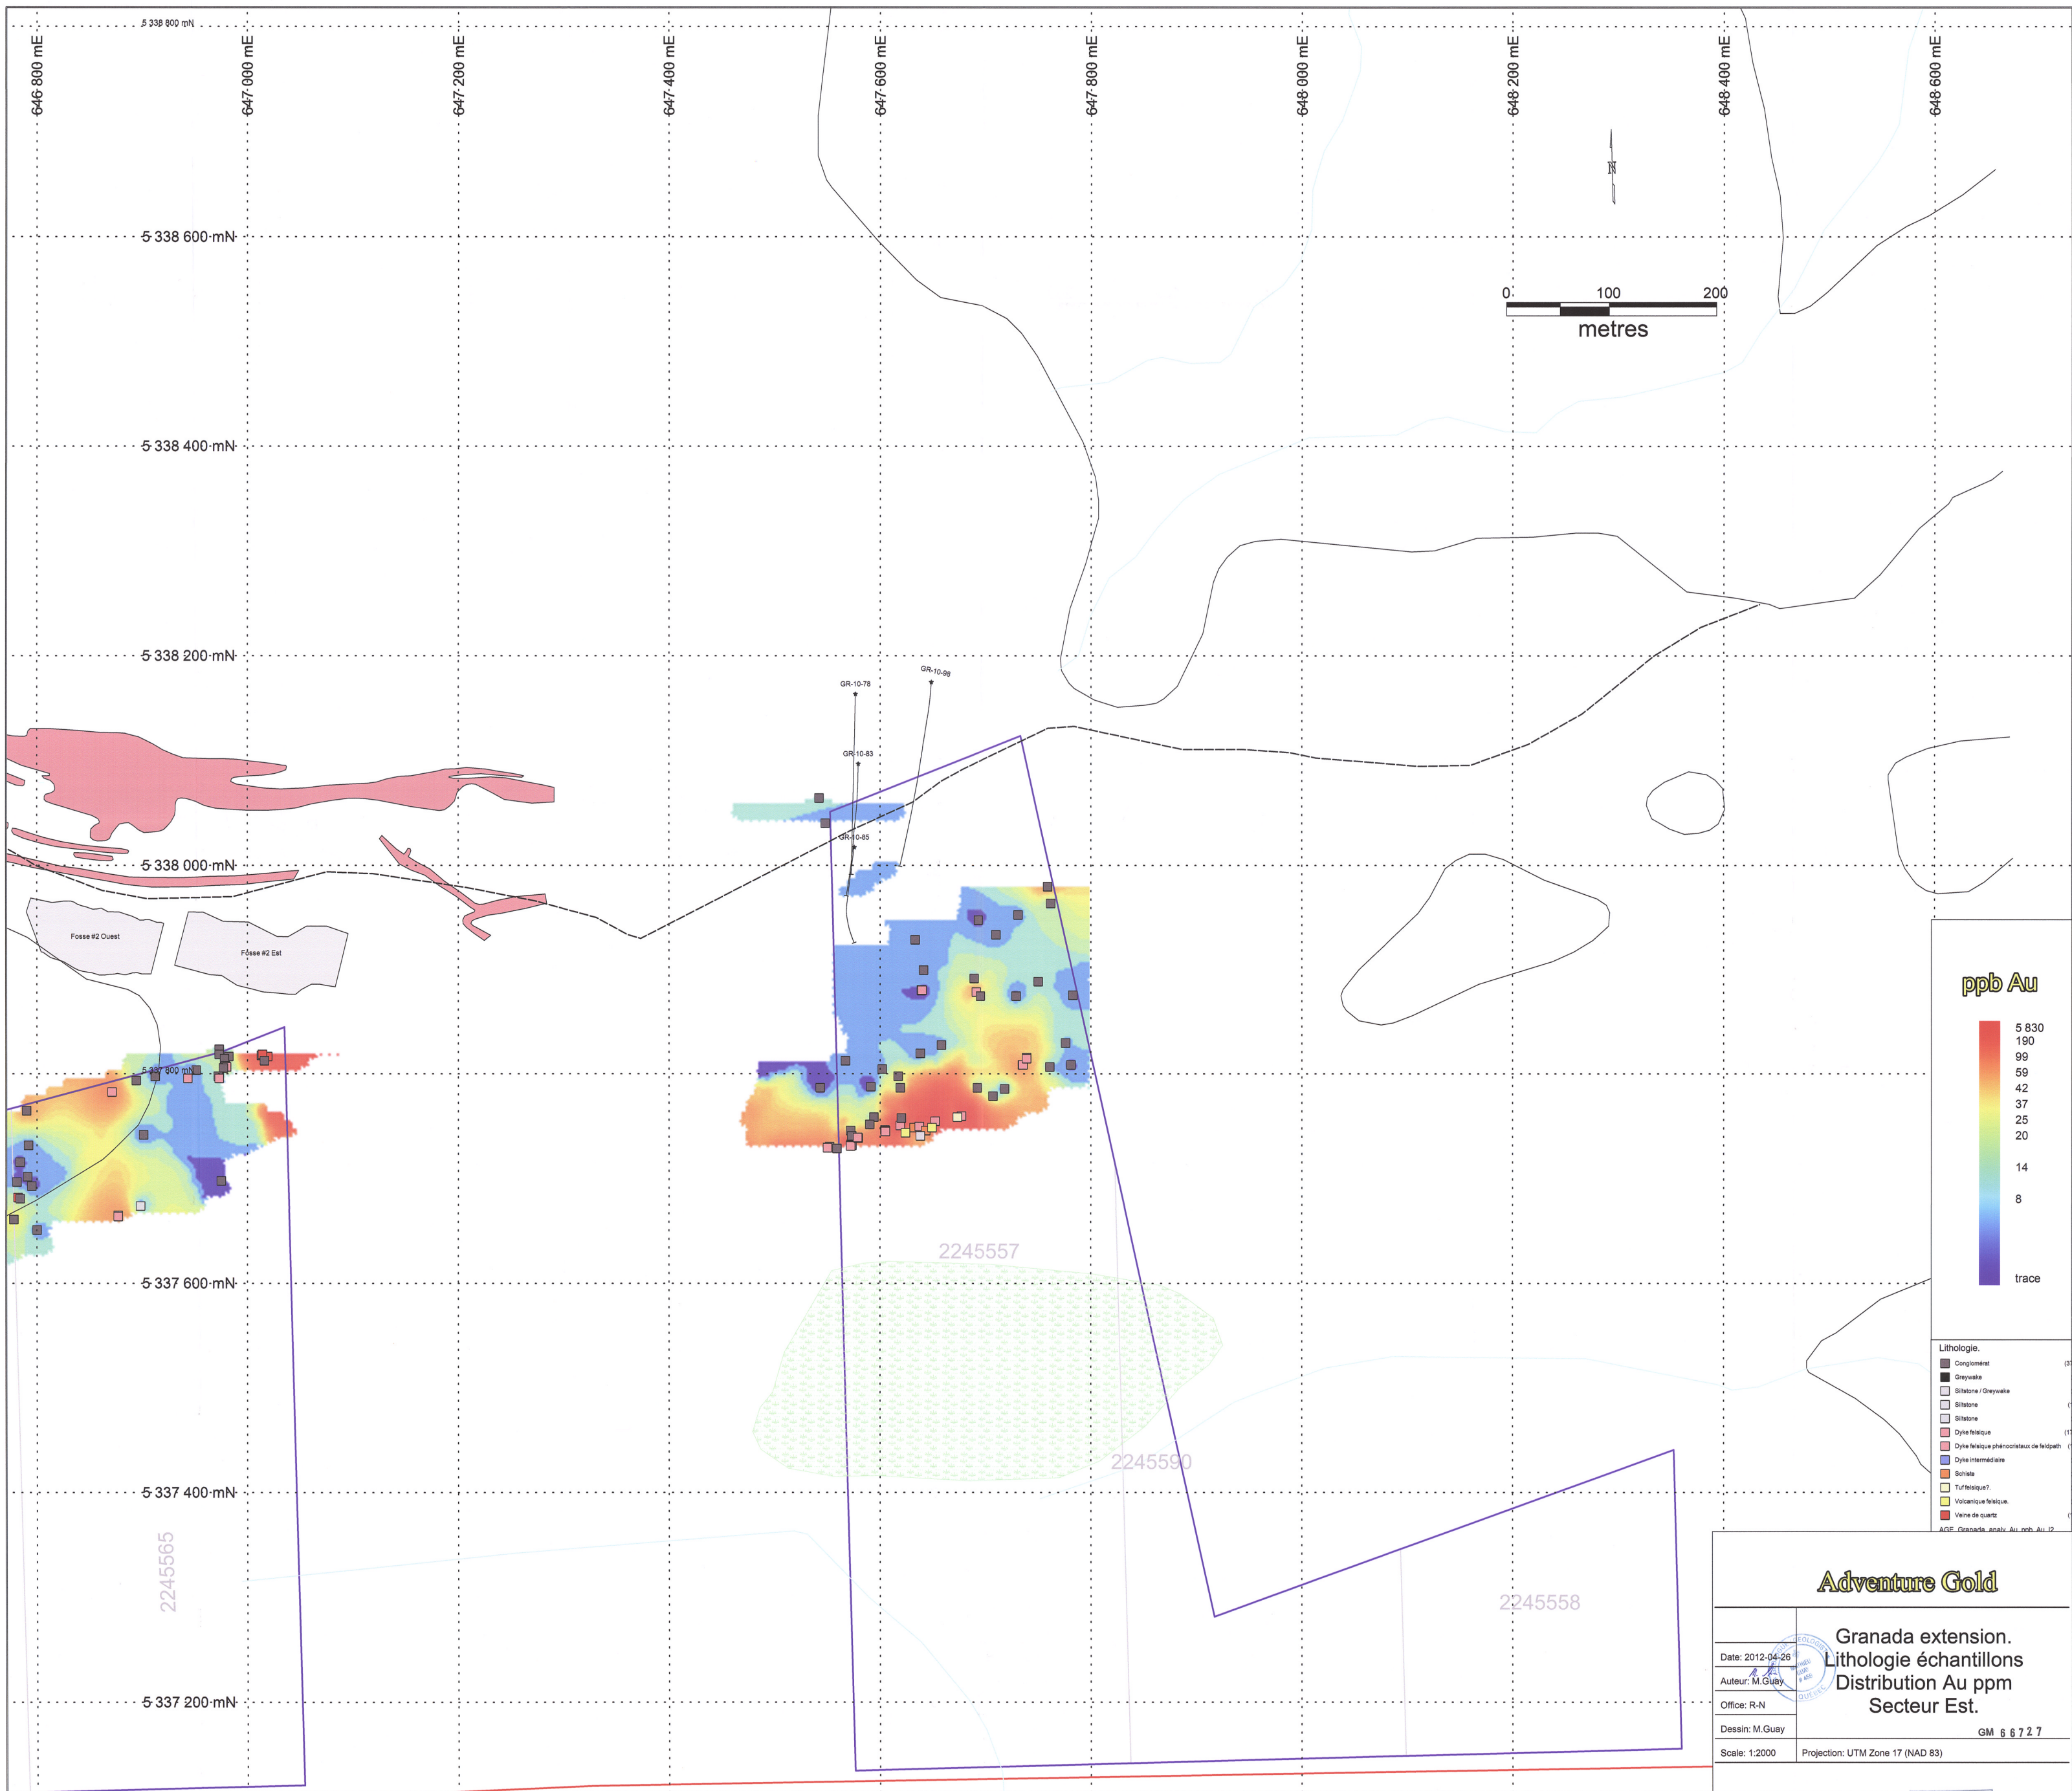

Lithologie.

■	Conglomérat	(32)
■	Greywacke	(4)
■	Siltstone / Greywacke	(1)
■	Siltstone	(1)
■	Siltstone	(1)
■	Dyke felsique	(15)
■	Dyke felsique phénocristaux de feldspat	(1)
■	Dyke intermédiaire	(1)
■	Schiste	(9)
■	Tuf felsique?	(1)
■	Volcanique felsique.	(2)
■	Veine de quartz	(13)

AGE: Granada, anab. Au, ppb, Au, 12

Adventure Gold

Granada extension. Lithologie échantillons Distribution Au ppm Secteur Est.	
Date: 2012-04-26 Auteur: M. Guay Office: R-N Dessin: M. Guay Scale: 1:2000	GM 6 6 7 2 7 Projection: UTM Zone 17 (NAD 83)