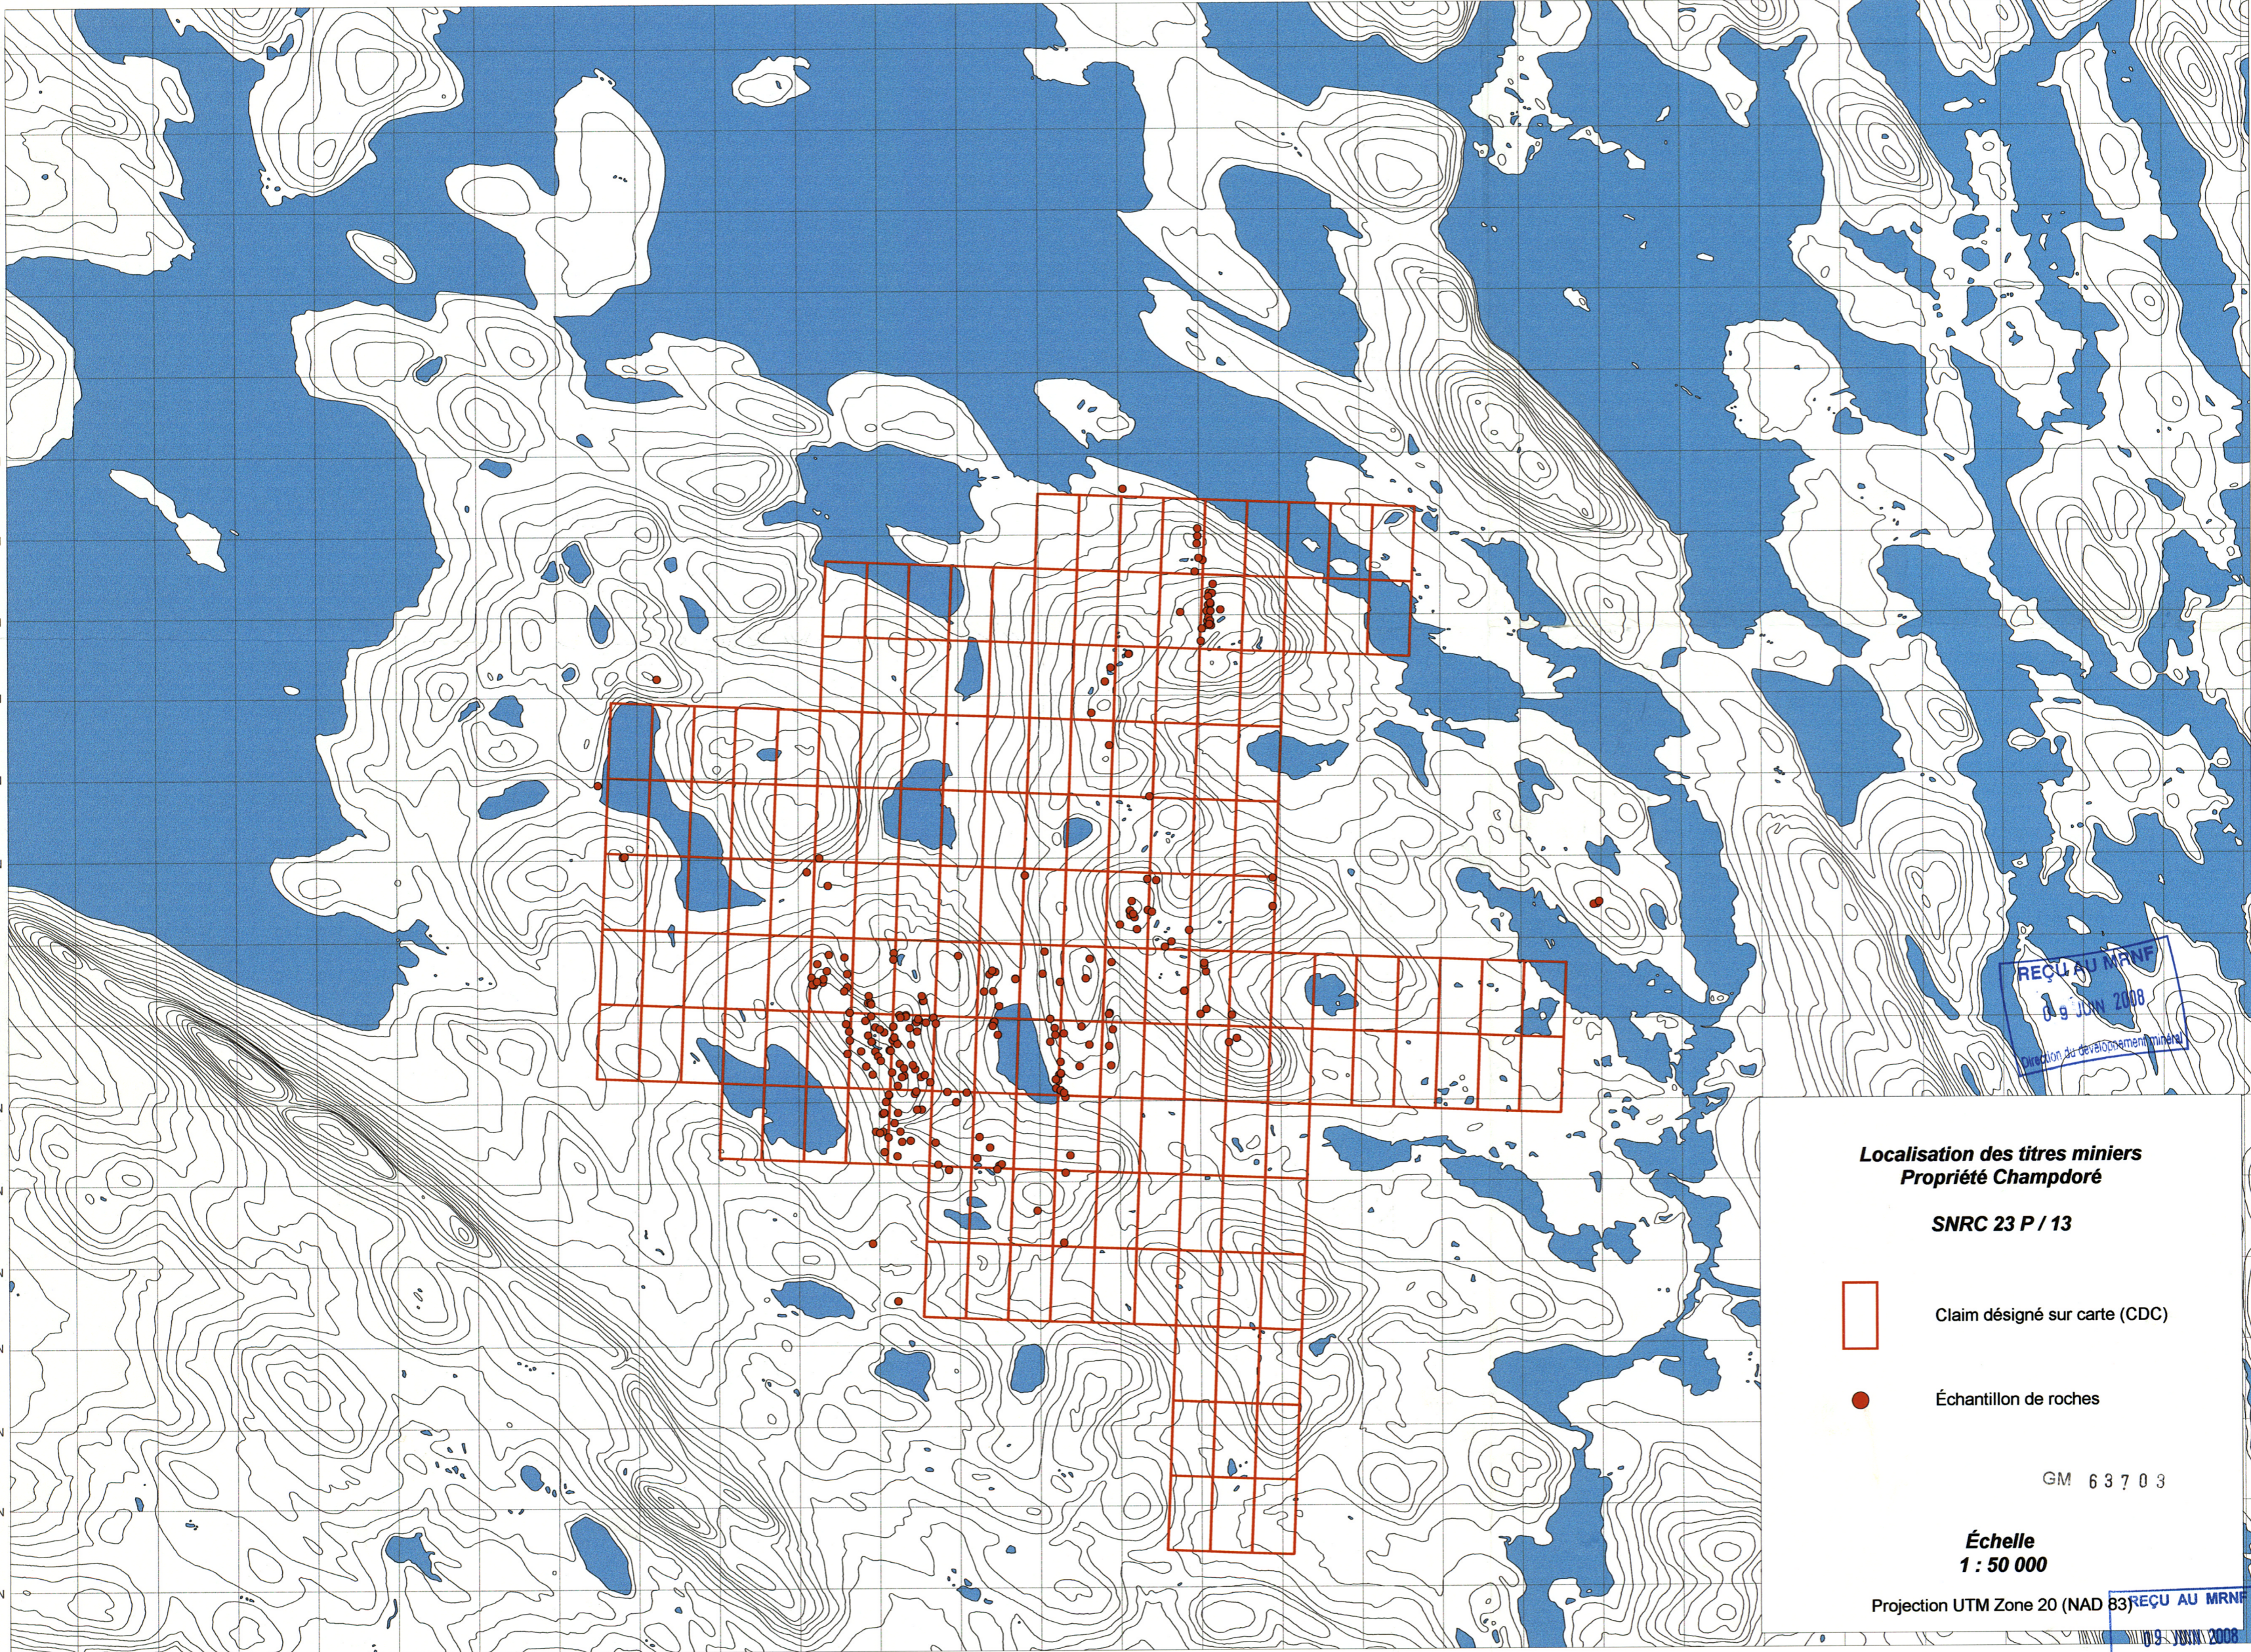

3 16 000 m E 3 17 000 m E 3 18 000 m E 3 19 000 m E 3 20 000 m E 3 21 000 m E 3 22 000 m E 3 23 000 m E 3 24 000 m E 3 25 000 m E 3 26 000 m E 3 27 000 m E 3 28 000 m E 3 29 000 m E 3 30 000 m E 3 31 000 m E 3 32 000 m E 3 33 000 m E 3 34 000 m E 3 35 000 m E 3 36 000 m E 3 37 000 m E 3 38 000 m E 3 39 000 m E 3 40 000 m E 3 41 000 m E 3 42 000 m E

6 202 000 m N
6 201 000 m N
6 200 000 m N
6 199 000 m N
6 198 000 m N
6 197 000 m N
6 196 000 m N
6 195 000 m N
6 194 000 m N
6 193 000 m N
6 192 000 m N
6 191 000 m N
6 190 000 m N
6 189 000 m N
6 188 000 m N
6 187 000 m N
6 186 000 m N
6 185 000 m N
6 184 000 m N
6 183 000 m N

6 202 000 m N
6 201 000 m N
6 200 000 m N
6 199 000 m N
6 198 000 m N
6 197 000 m N
6 196 000 m N
6 195 000 m N
6 194 000 m N
6 193 000 m N
6 192 000 m N
6 191 000 m N
6 190 000 m N

REÇU AU MRNF
09 JUN 2008
Direction du développement minier

**Localisation des titres miniers
Propriété Champdoré**

SNRC 23 P / 13

Claim désigné sur carte (CDC)

Échantillon de roches

GM 6 3 7 0 3

**Échelle
1 : 50 000**

Projection UTM Zone 20 (NAD 83)

REÇU AU MRNF
09 JUN 2008
DIRECTION DES TITRES MINIERES