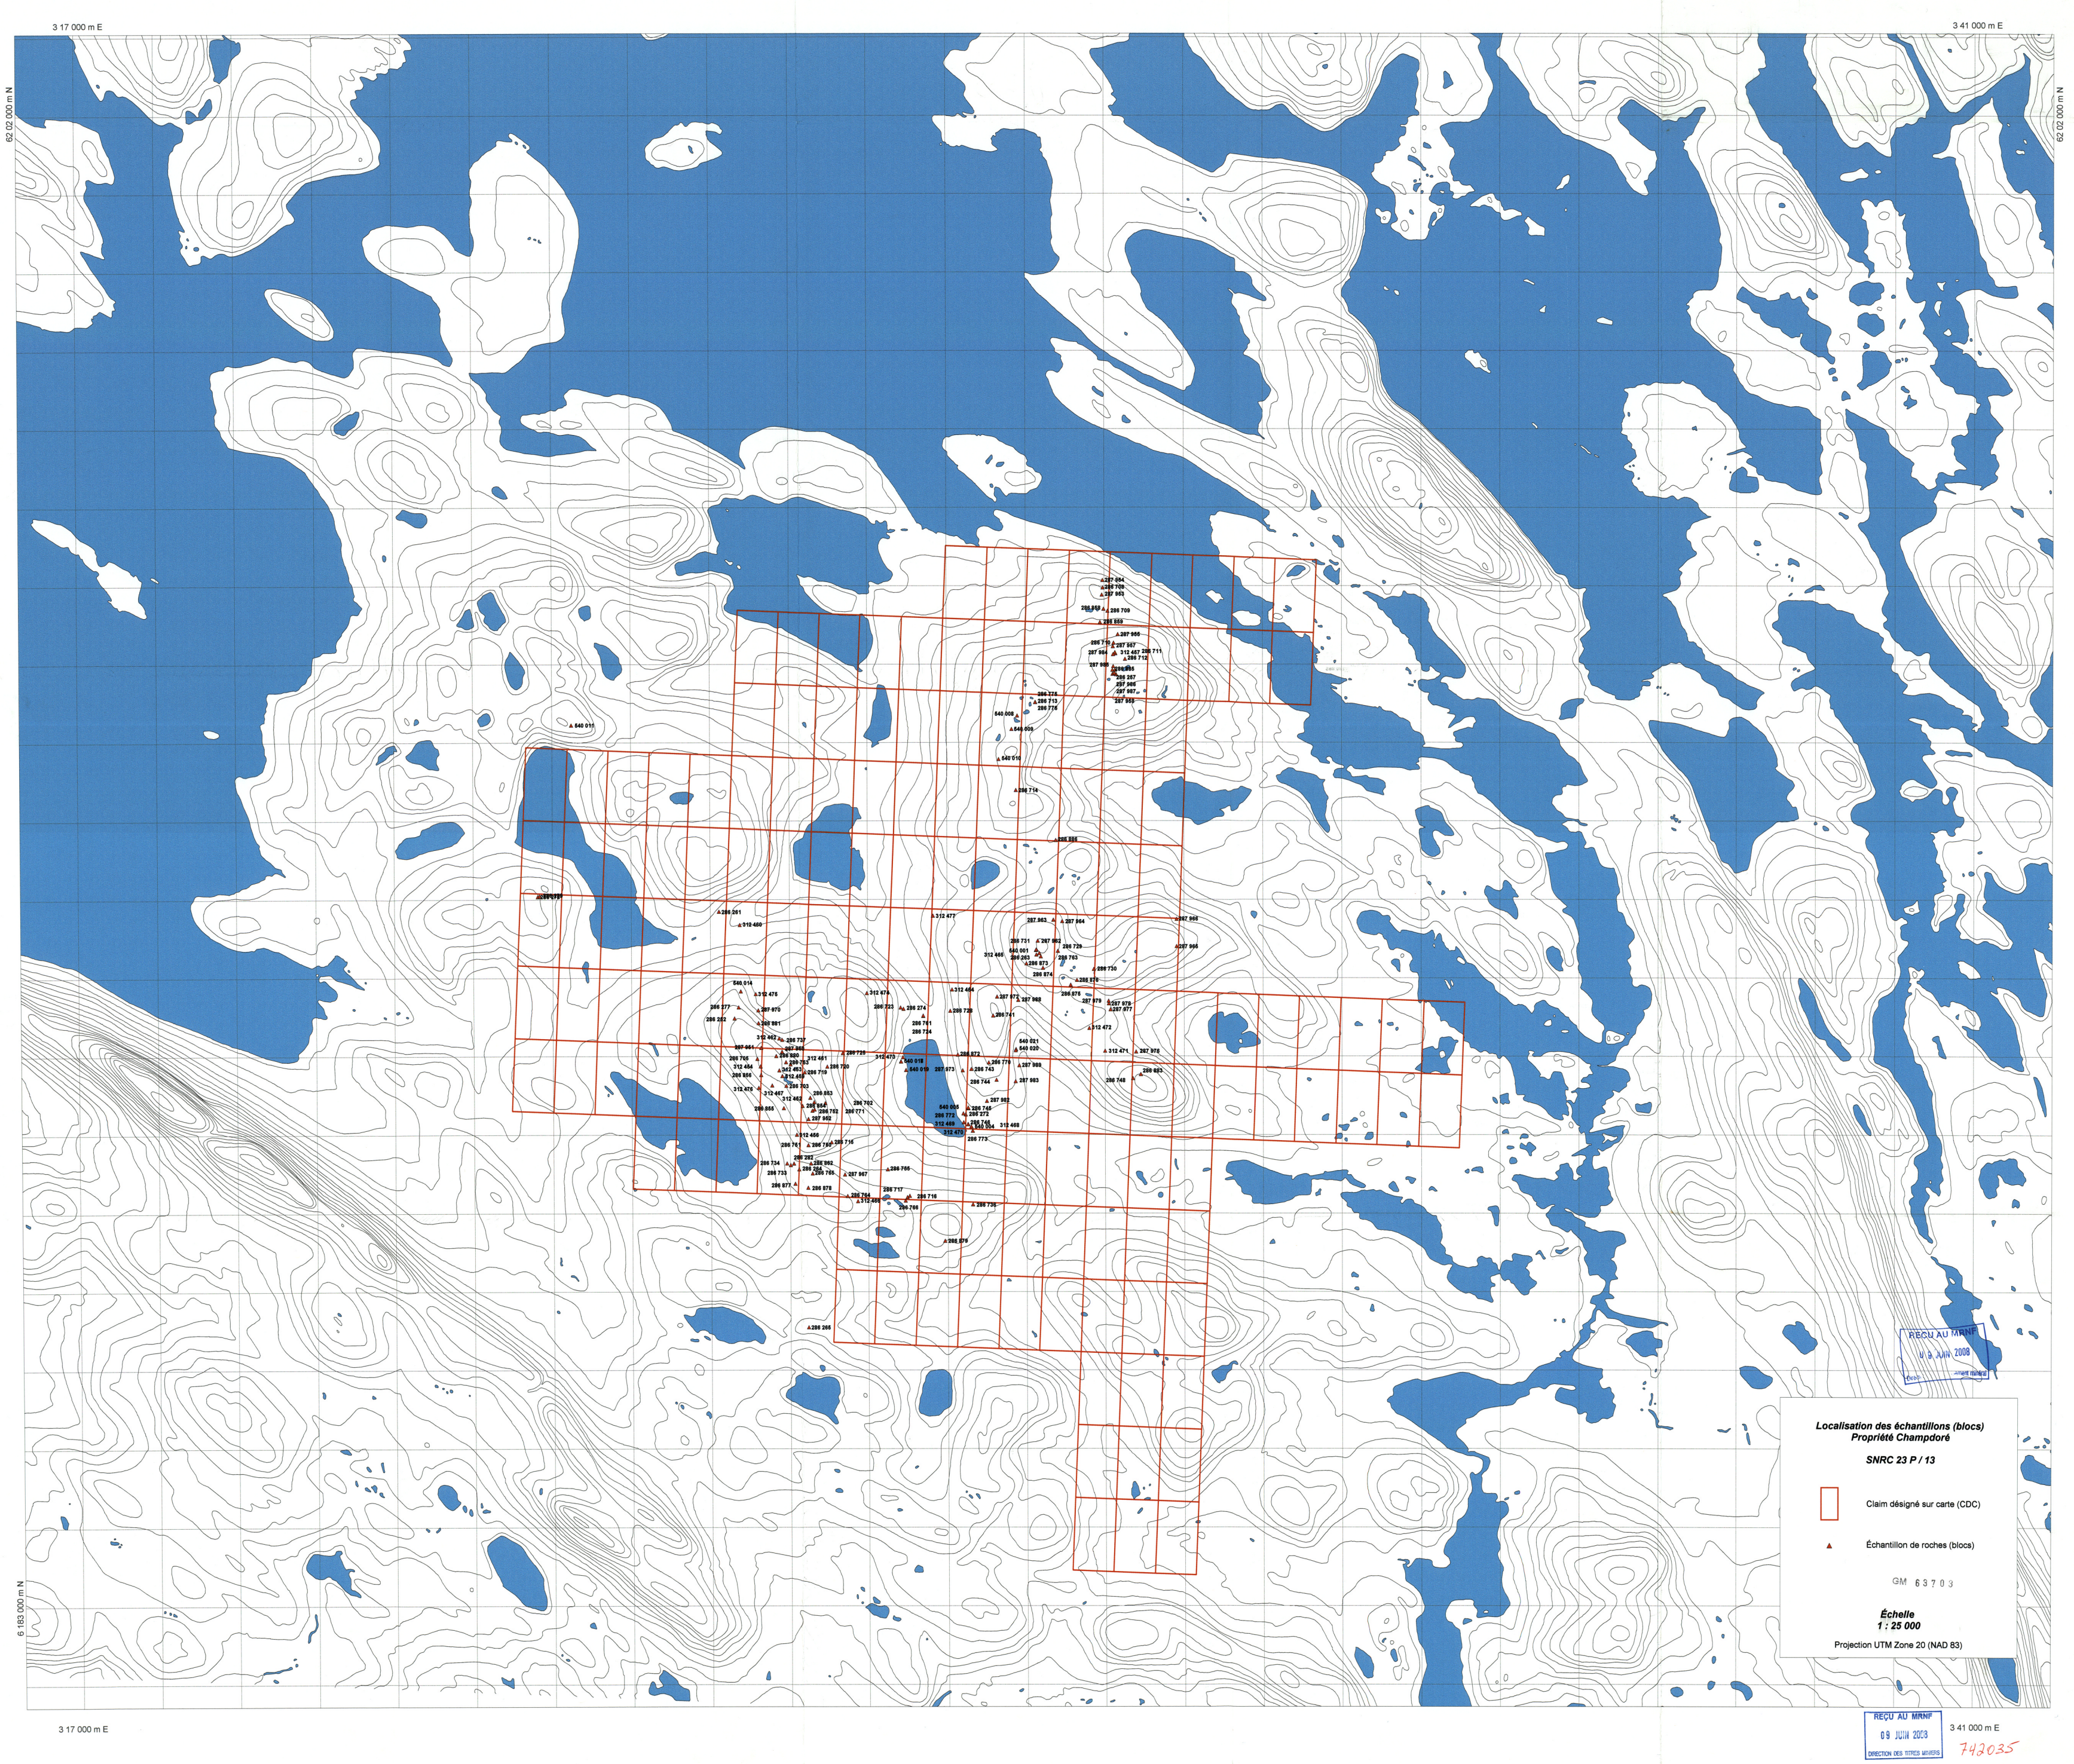

6 202 000 m N
6 201 000 m N
6 200 000 m N
6 199 000 m N
6 198 000 m N
6 197 000 m N
6 196 000 m N
6 195 000 m N
6 194 000 m N
6 193 000 m N
6 192 000 m N
6 191 000 m N
6 190 000 m N

REÇU AU MRNF
09 JUN 2008
Direction du développement minier

3 16 000 m E 3 17 000 m E 3 18 000 m E 3 19 000 m E 3 20 000 m E 3 21 000 m E 3 22 000 m E 3 23 000 m E 3 24 000 m E 3 25 000 m E 3 26 000 m E 3 27 000 m E 3 28 000 m E 3 29 000 m E 3 30 000 m E 3 31 000 m E 3 32 000 m E 3 33 000 m E 3 34 000 m E 3 35 000 m E 3 36 000 m E

742035

Localisation des échantillons (affleurements)
Propriété Champdoré

SNRC 23 P / 13

□ Claim désigné sur carte (CDC)

● Échantillon de roches (affleurements)

GM 63703

Échelle
1 : 25 000

Projection UTM Zone 20 (NAD 83)

REÇU AU MNRNF
 09 JUN 2003
 DIRECTION DES TITRES MINÉRIERS

REÇU AU MNRNF
 09 JUN 2003
 DIRECTION DES TITRES MINÉRIERS

RECU AU MINIF
 09 JUIN 2008
 [Signature]

Localisation des échantillons (blocs)
Propriété Champdoré
SNRC 23 P / 13