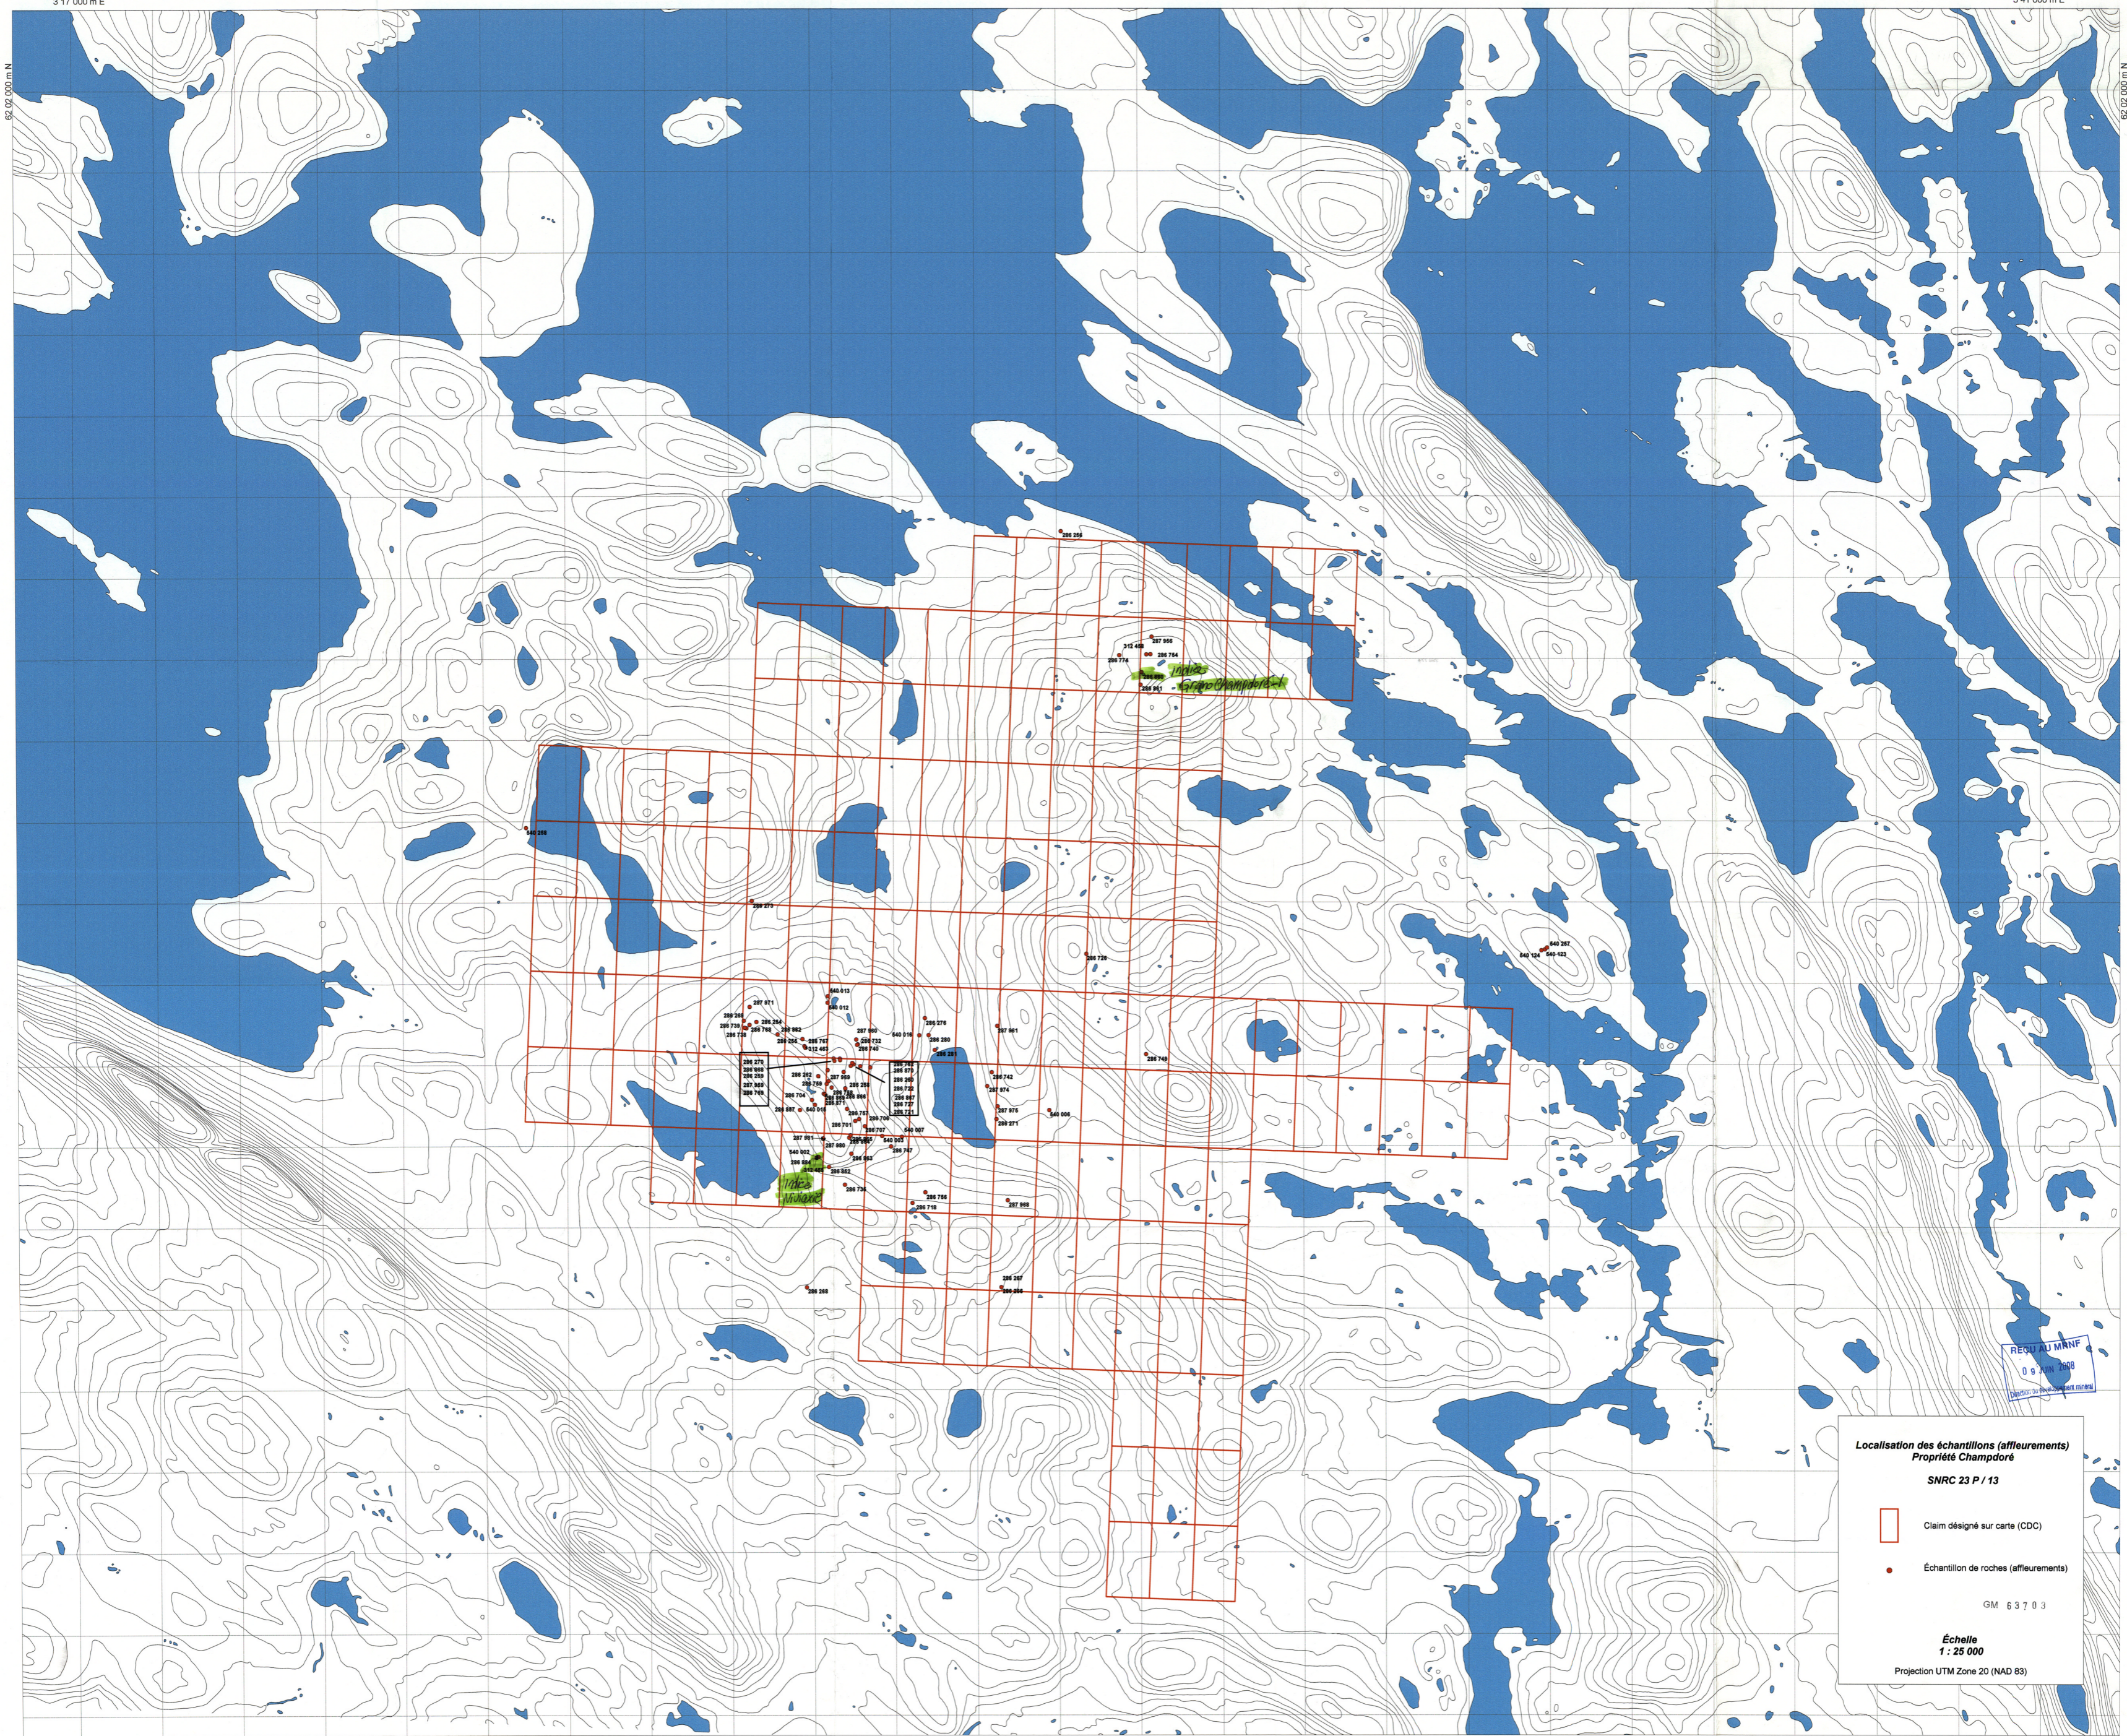

Localisation des échantillons (affleurements)
Propriété Champdoré

SNRC 23 P / 13

□ Claim désigné sur carte (CDC)

● Échantillon de roches (affleurements)

GM 63703

Échelle
1 : 25 000

Projection UTM Zone 20 (NAD 83)

REÇU AU MNRNF
09 JUN 2003
DIRECTION DES TITRES MINÉRIERS

REÇU AU MNRNF
09 JUN 2003
DIRECTION DES TITRES MINÉRIERS