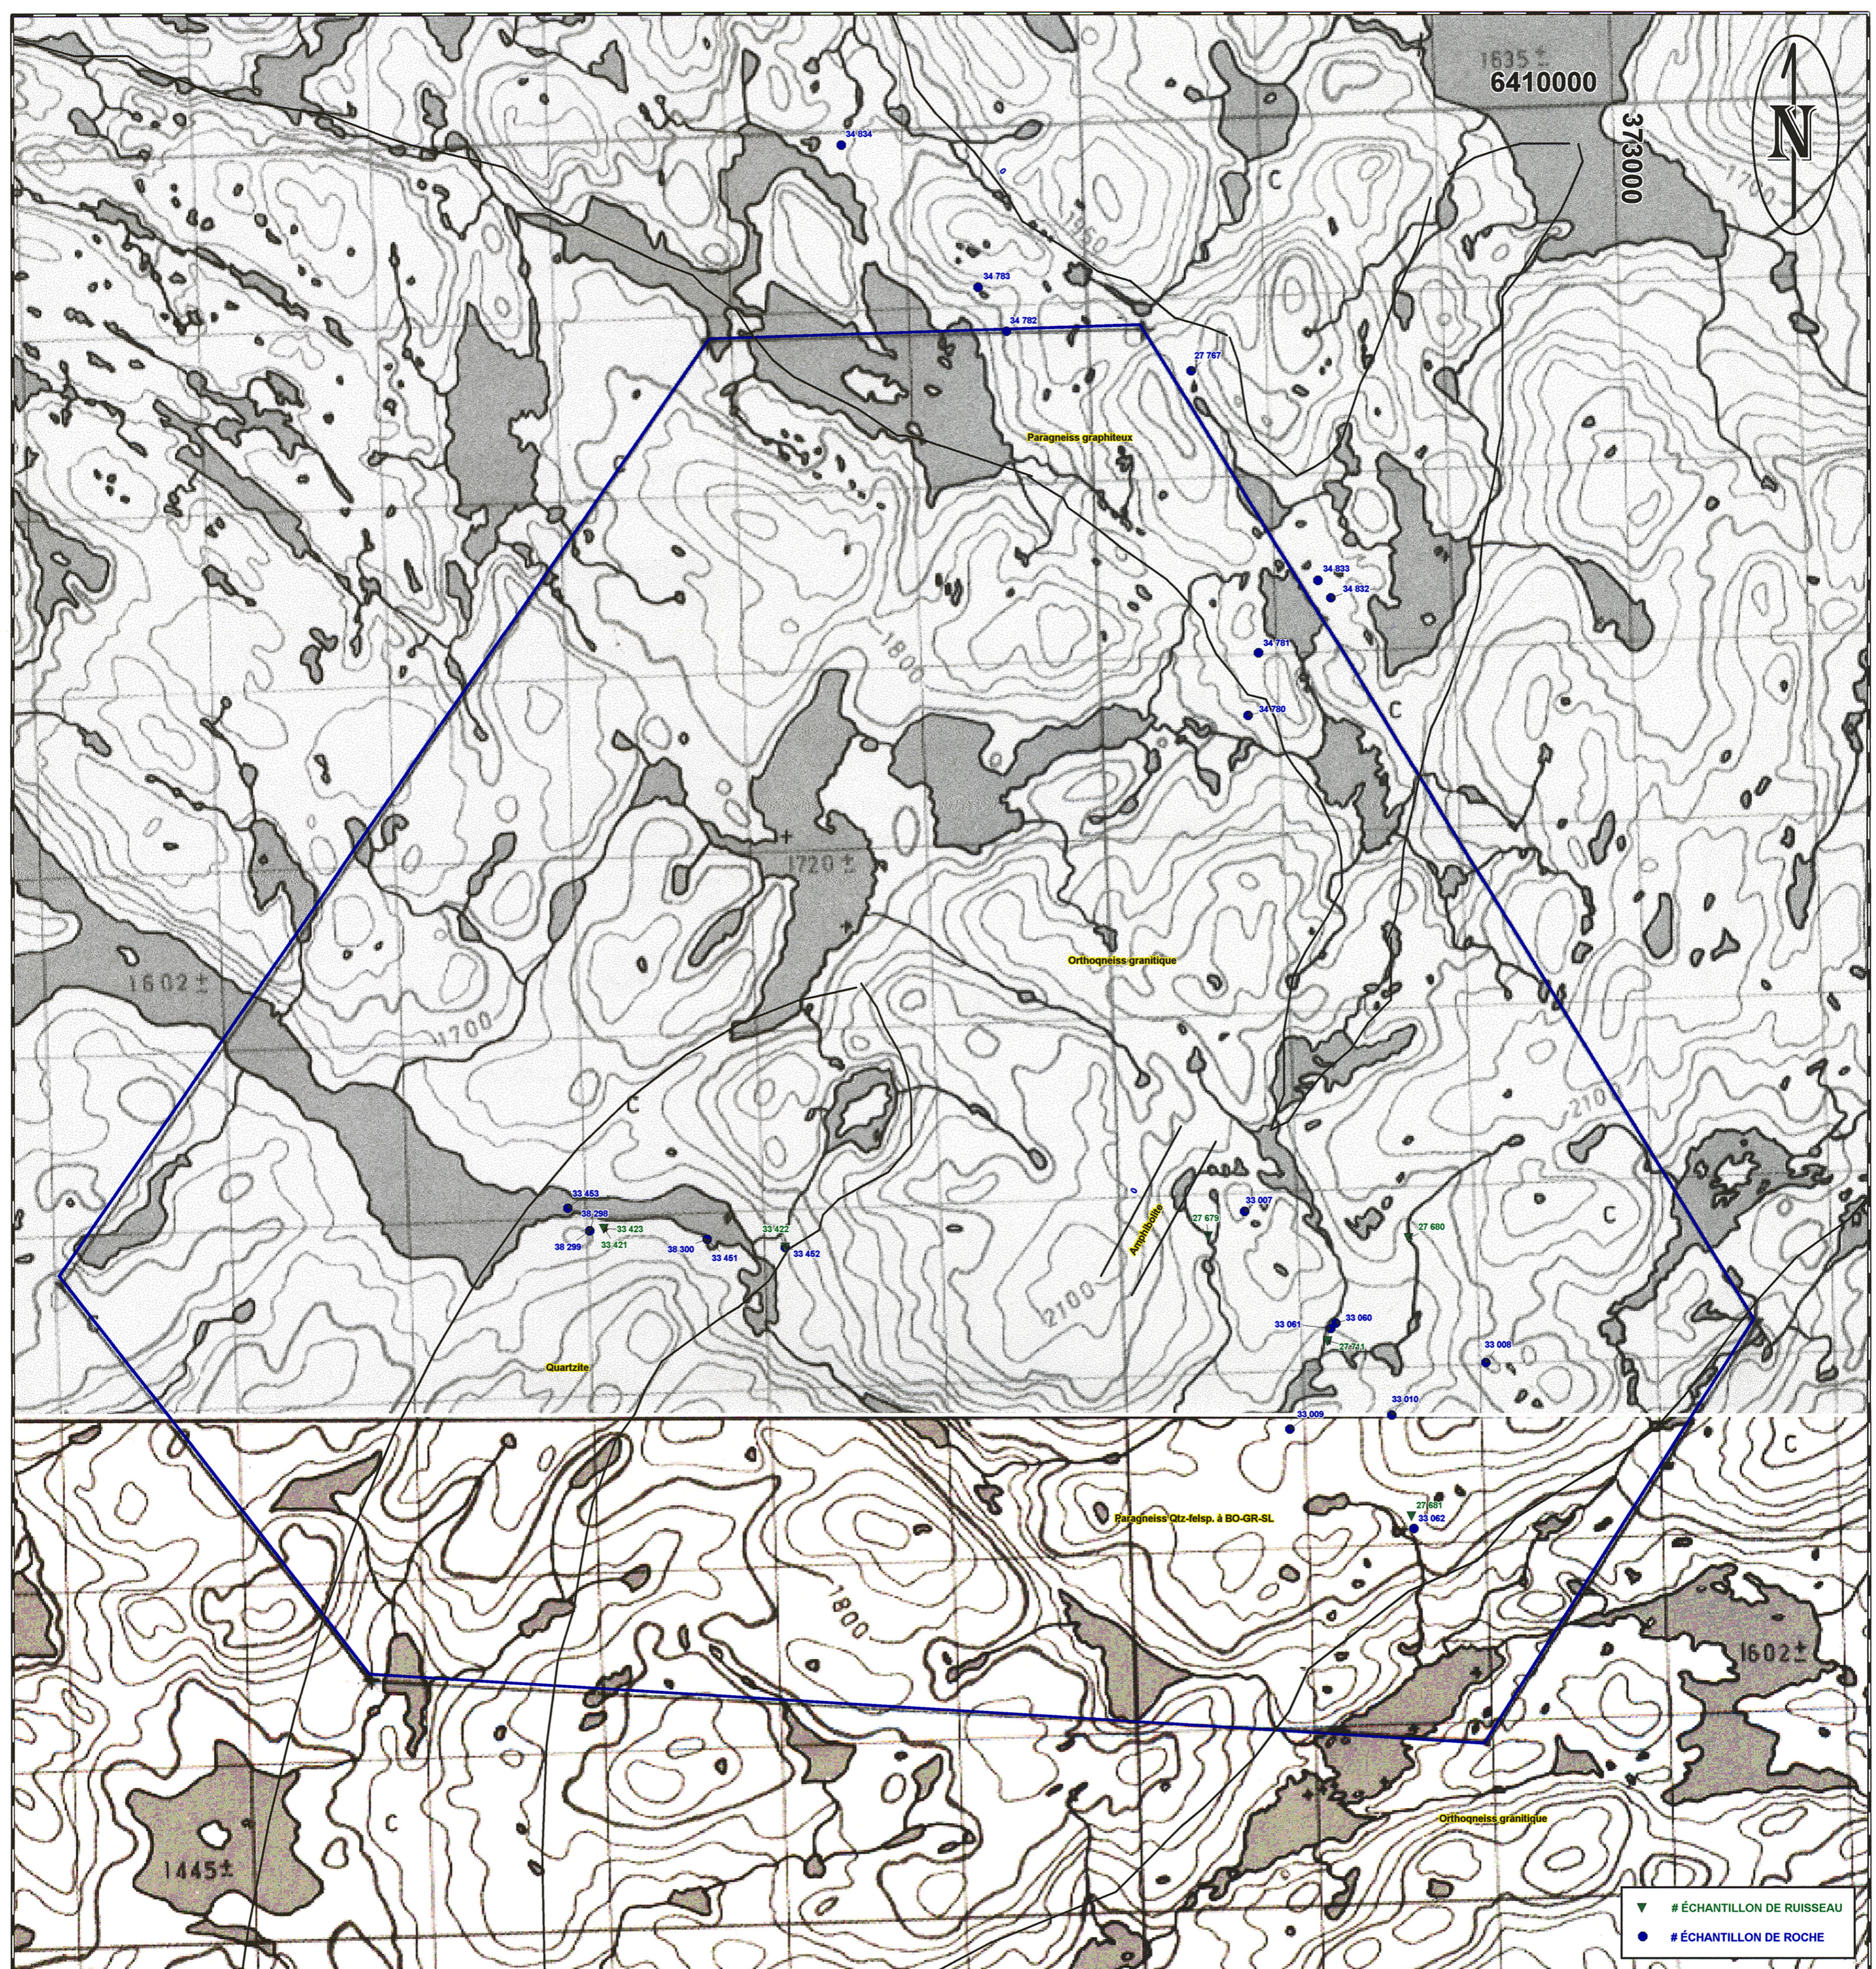

# COLLINE MISURTUK

MRN-GÉOINFORMATION 2001  
GM 58331

# LAC IJURVIK

MRN-GÉOINFORMATION 2001

GM 58331