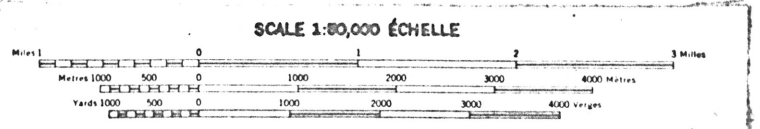

Région de Sud Canton Scott
Québec

Ministère des Richesses Naturelles
Service des Gîtes Minéraux
Division de la Géochimie
Sédiments de ruisseau

LEGENDES : 28282
Localisation et numéro
de l'échantillon

Ministère des Richesses Naturelles, Québec
SERVICE DE LA
DOCUMENTATION TECHNIQUE

Date: _____
No. DP-393