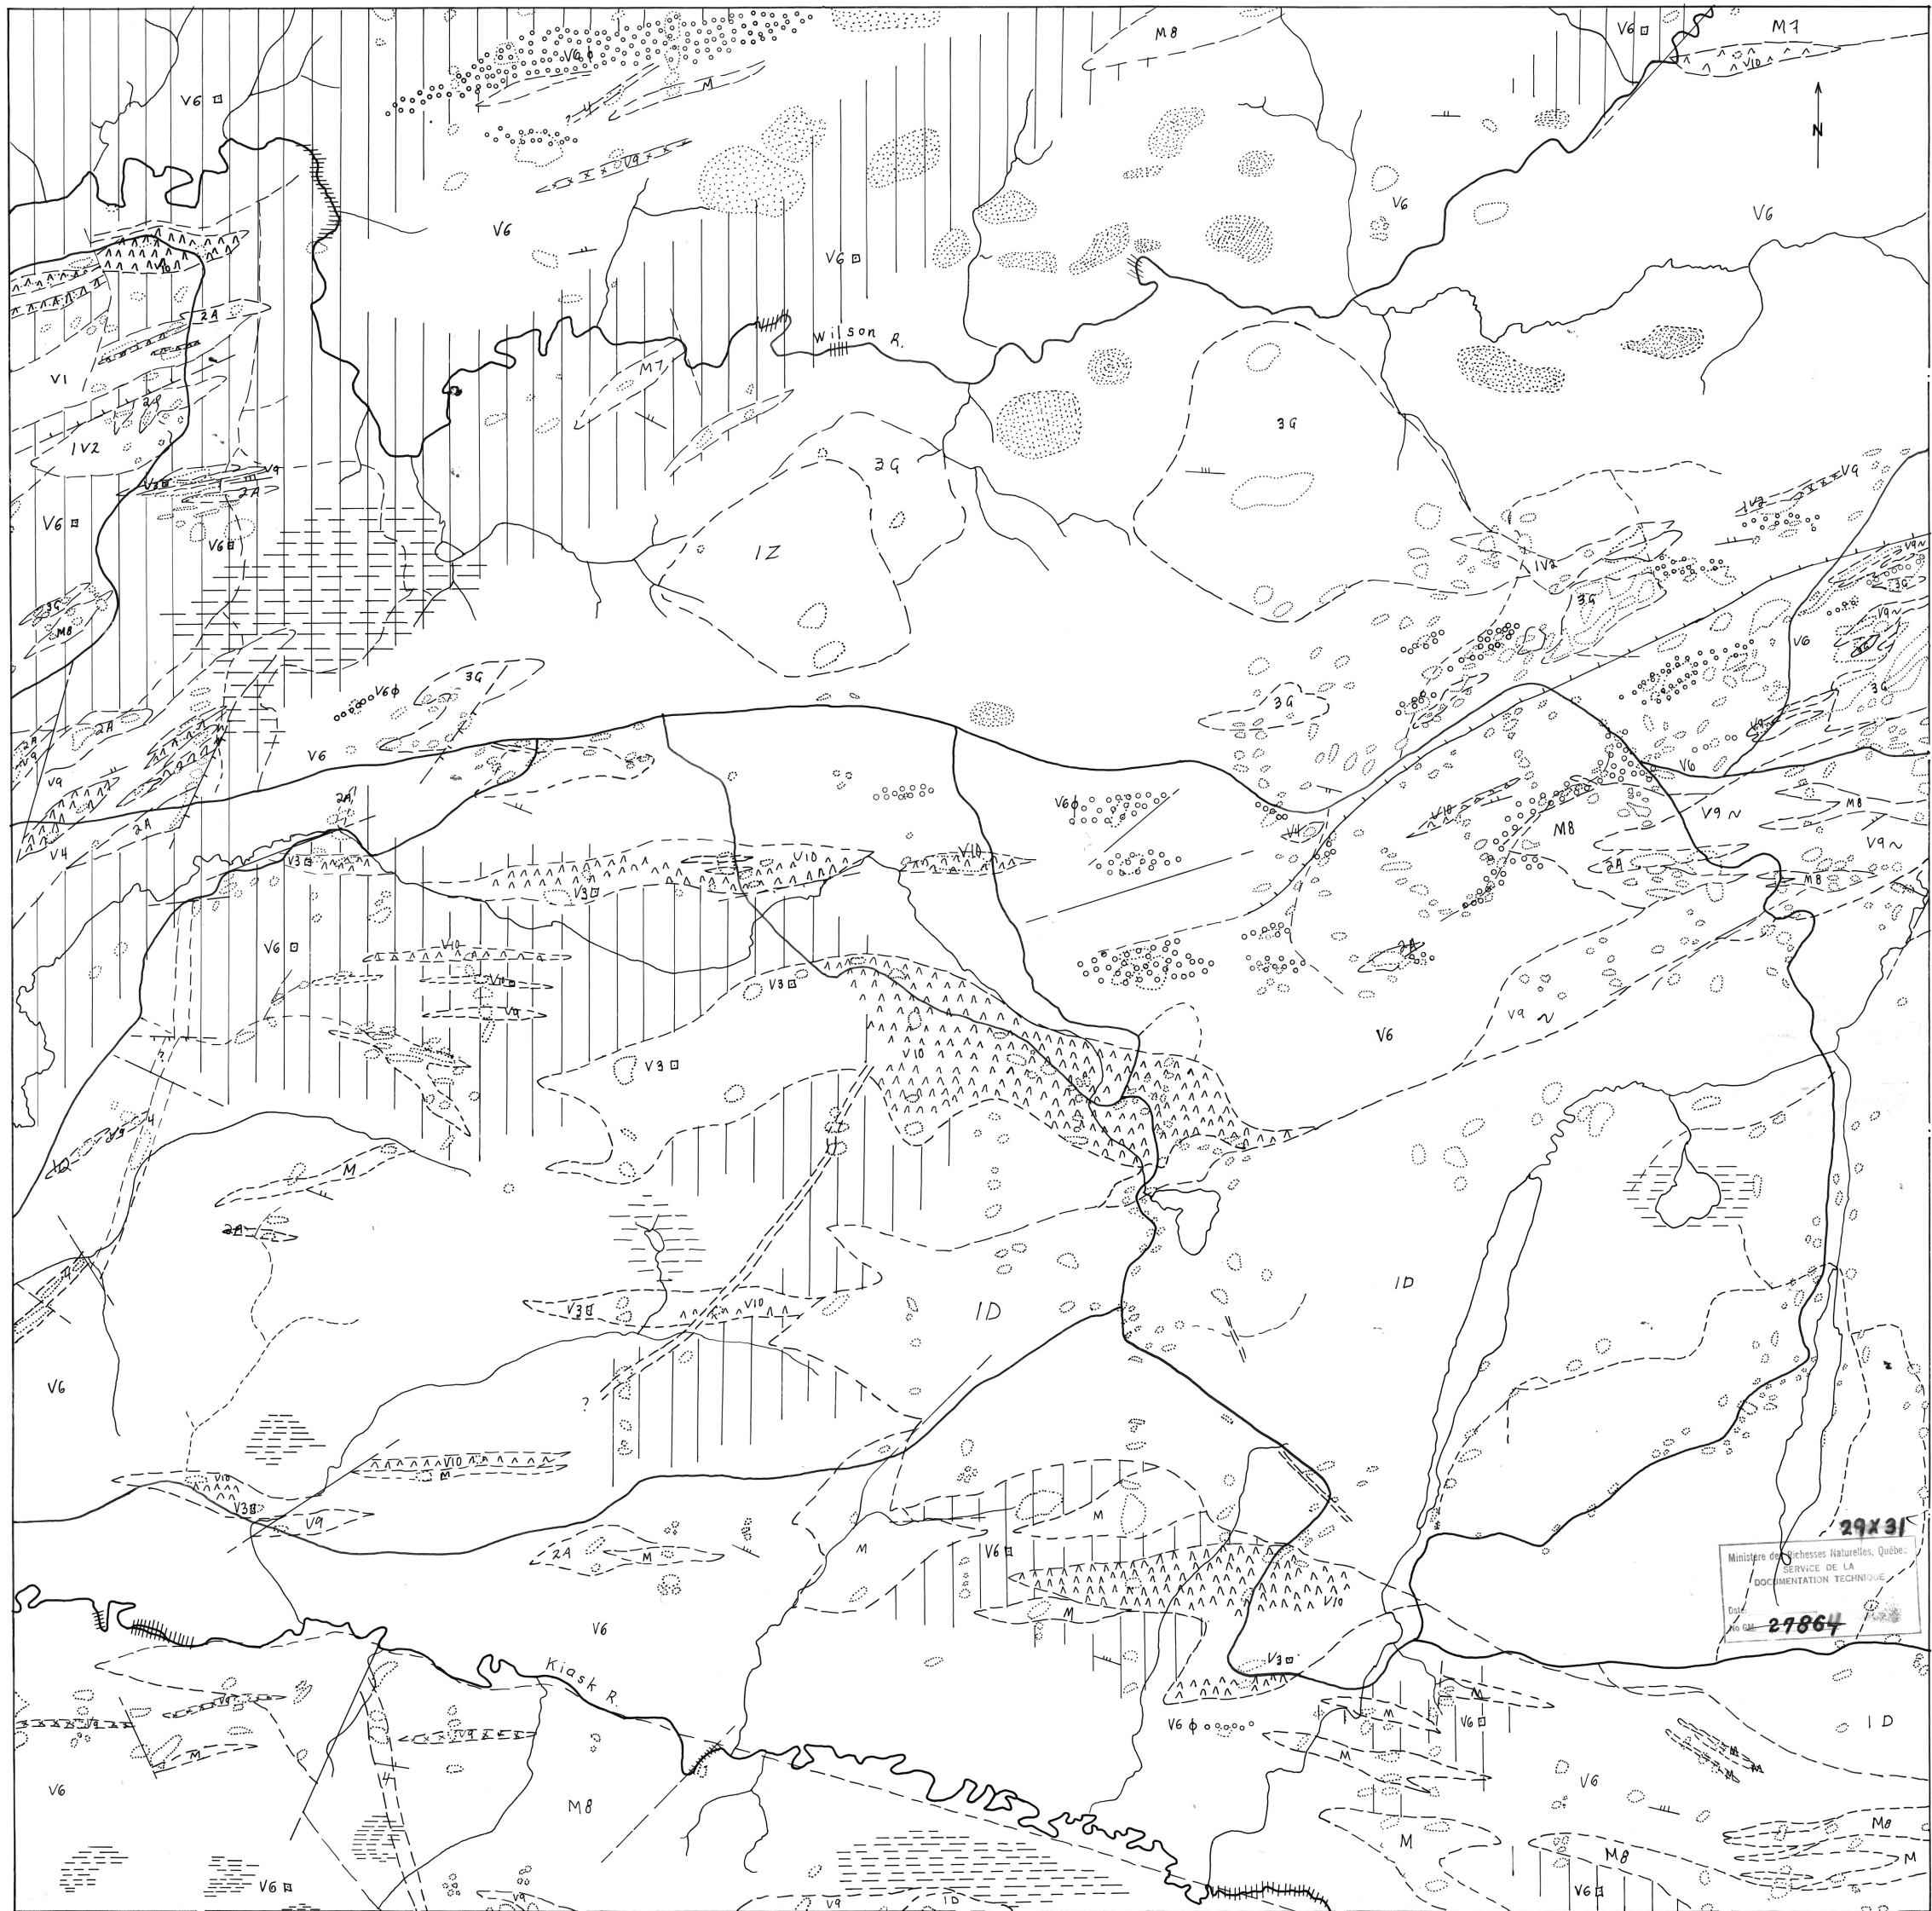

Geological Map SE-Verneuil Township/Abitibi-E

Scale: 1"=1000'

29x31
Ministère des Richesses Naturelles, Québec
SERVICE DE LA
DOCUMENTATION TECHNIQUE
Date: _____
No. cat. 27864